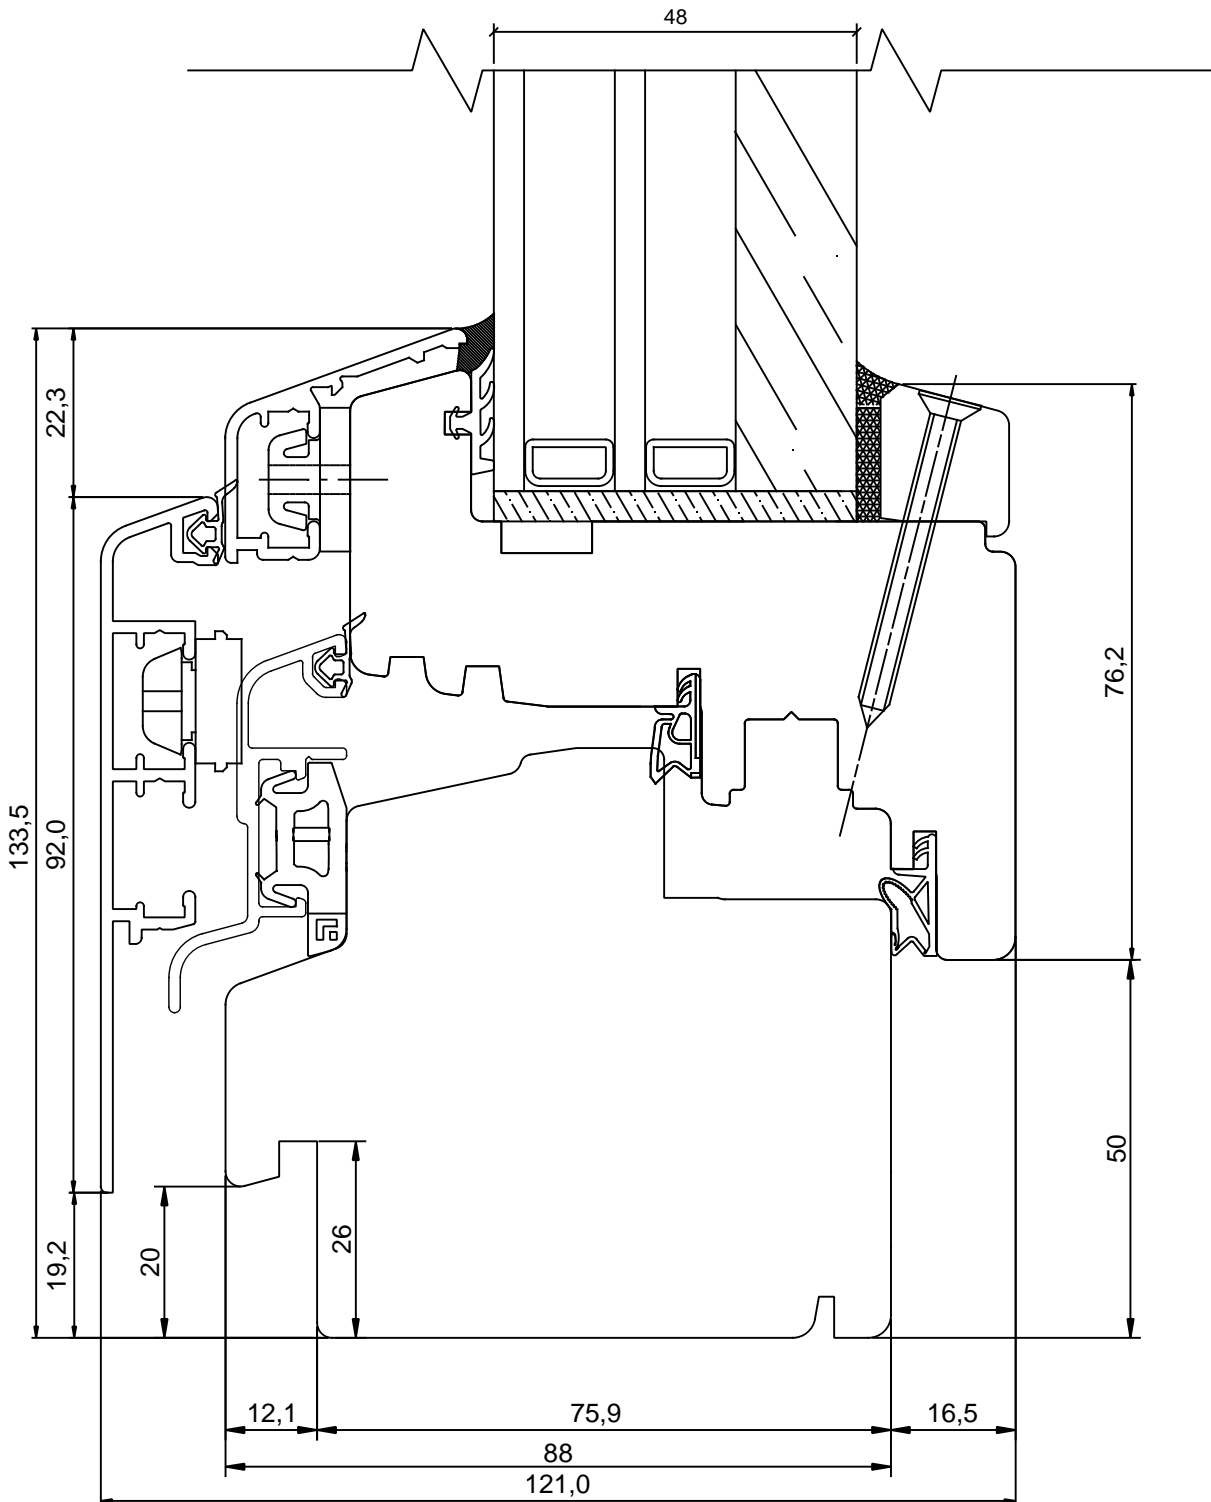

REVISION C:

KINNITATUD:

RN.

**TOOTMINE.**Viking Window AS  
Mäo, Järvamaa 72751 tlf.372 38 48 900**VIKING DK88 EI30 OPENABLE  
FIREGUARD ALUCLAD WINDOW  
HEAD & JAMB**JONISE NR:  
DKA88TT.2.01

KUUPÄEV: 15.09.15 GL.