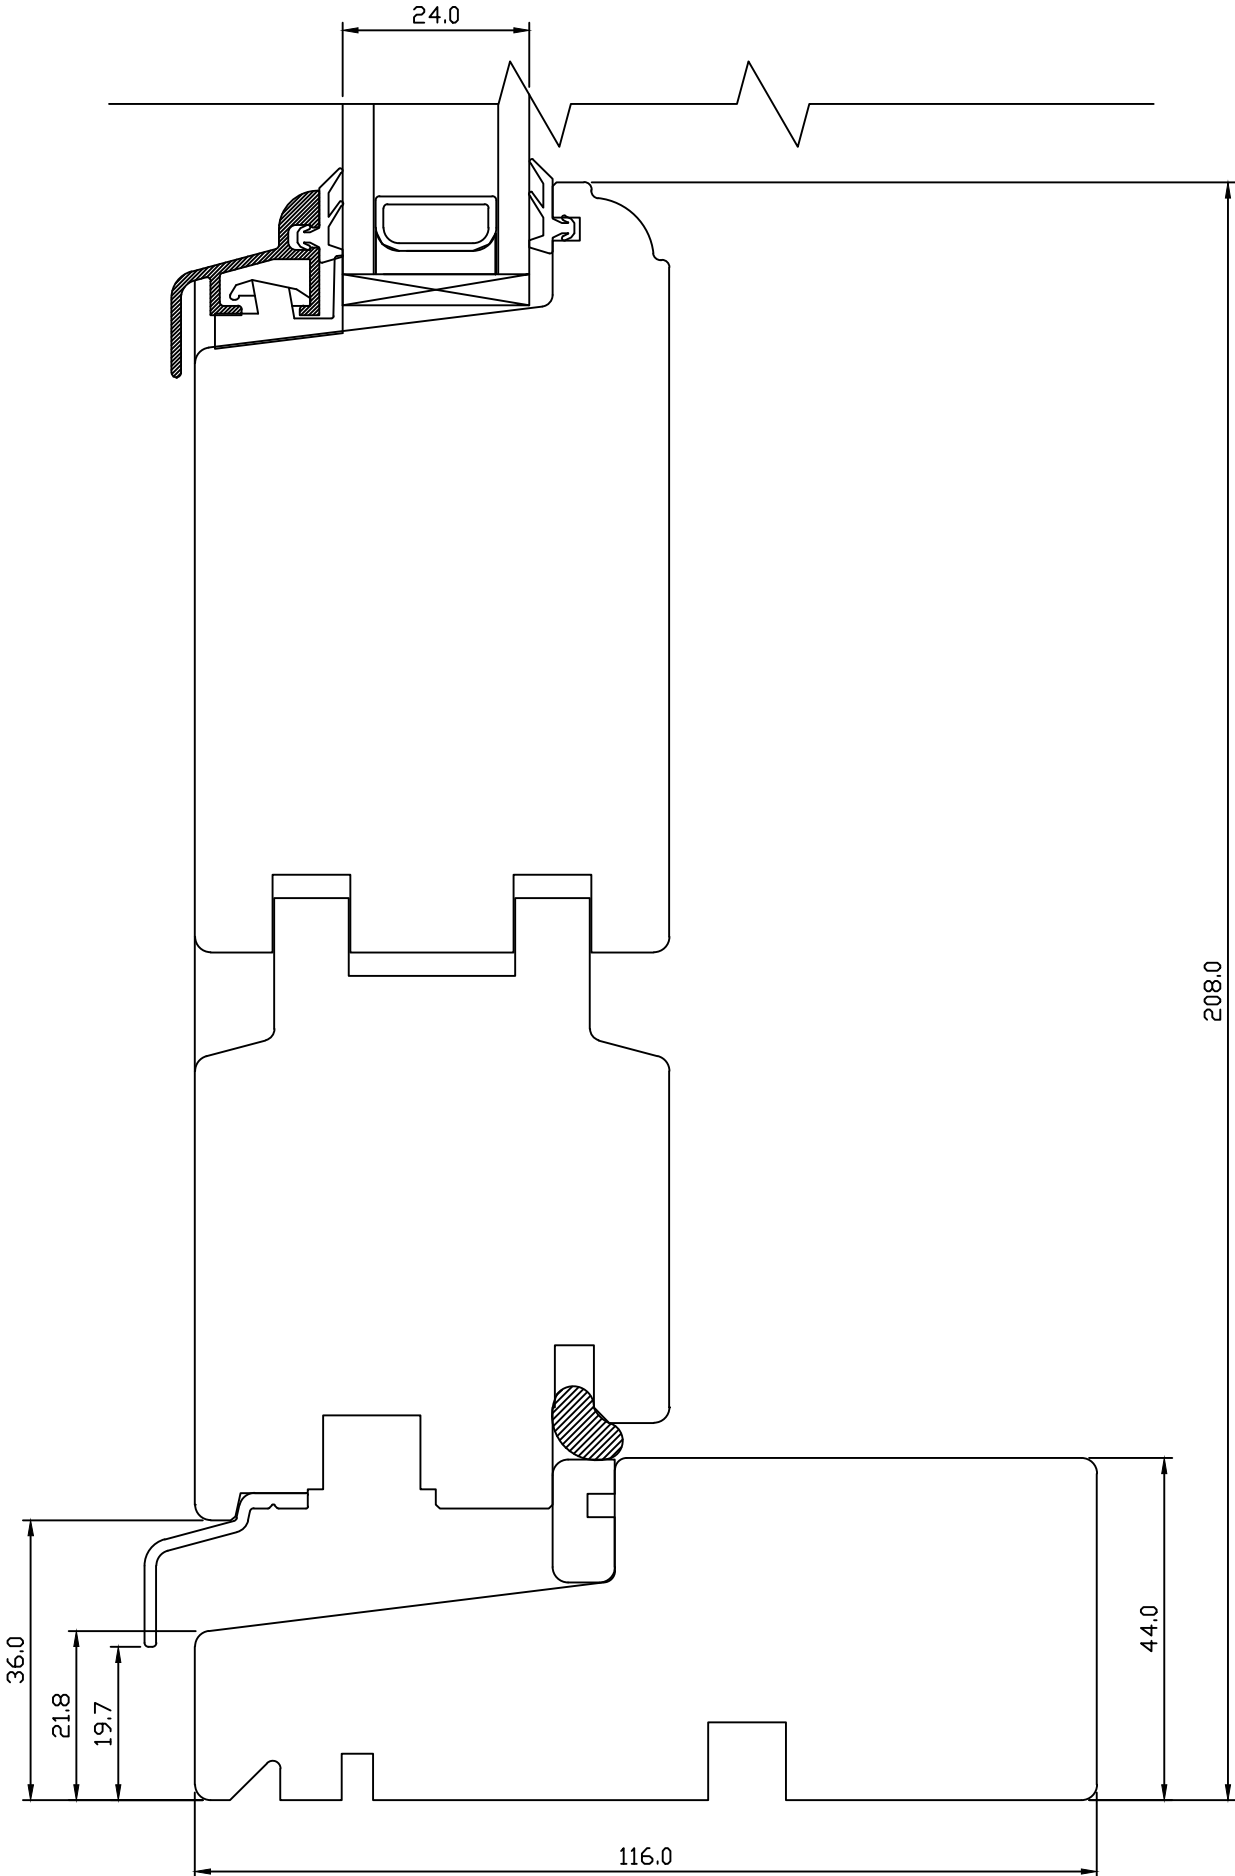

REVISION C:

VIKING-12 WOODEN WINDOW
DOOR ELEMENTS IN FIXED LIGHT
SILL

JOONISE NR:
V2.1000.23

MÕÖT: 1:1

KINNITATUD:

RN.

Tootja jätab endale õiguse teha muudatusi!