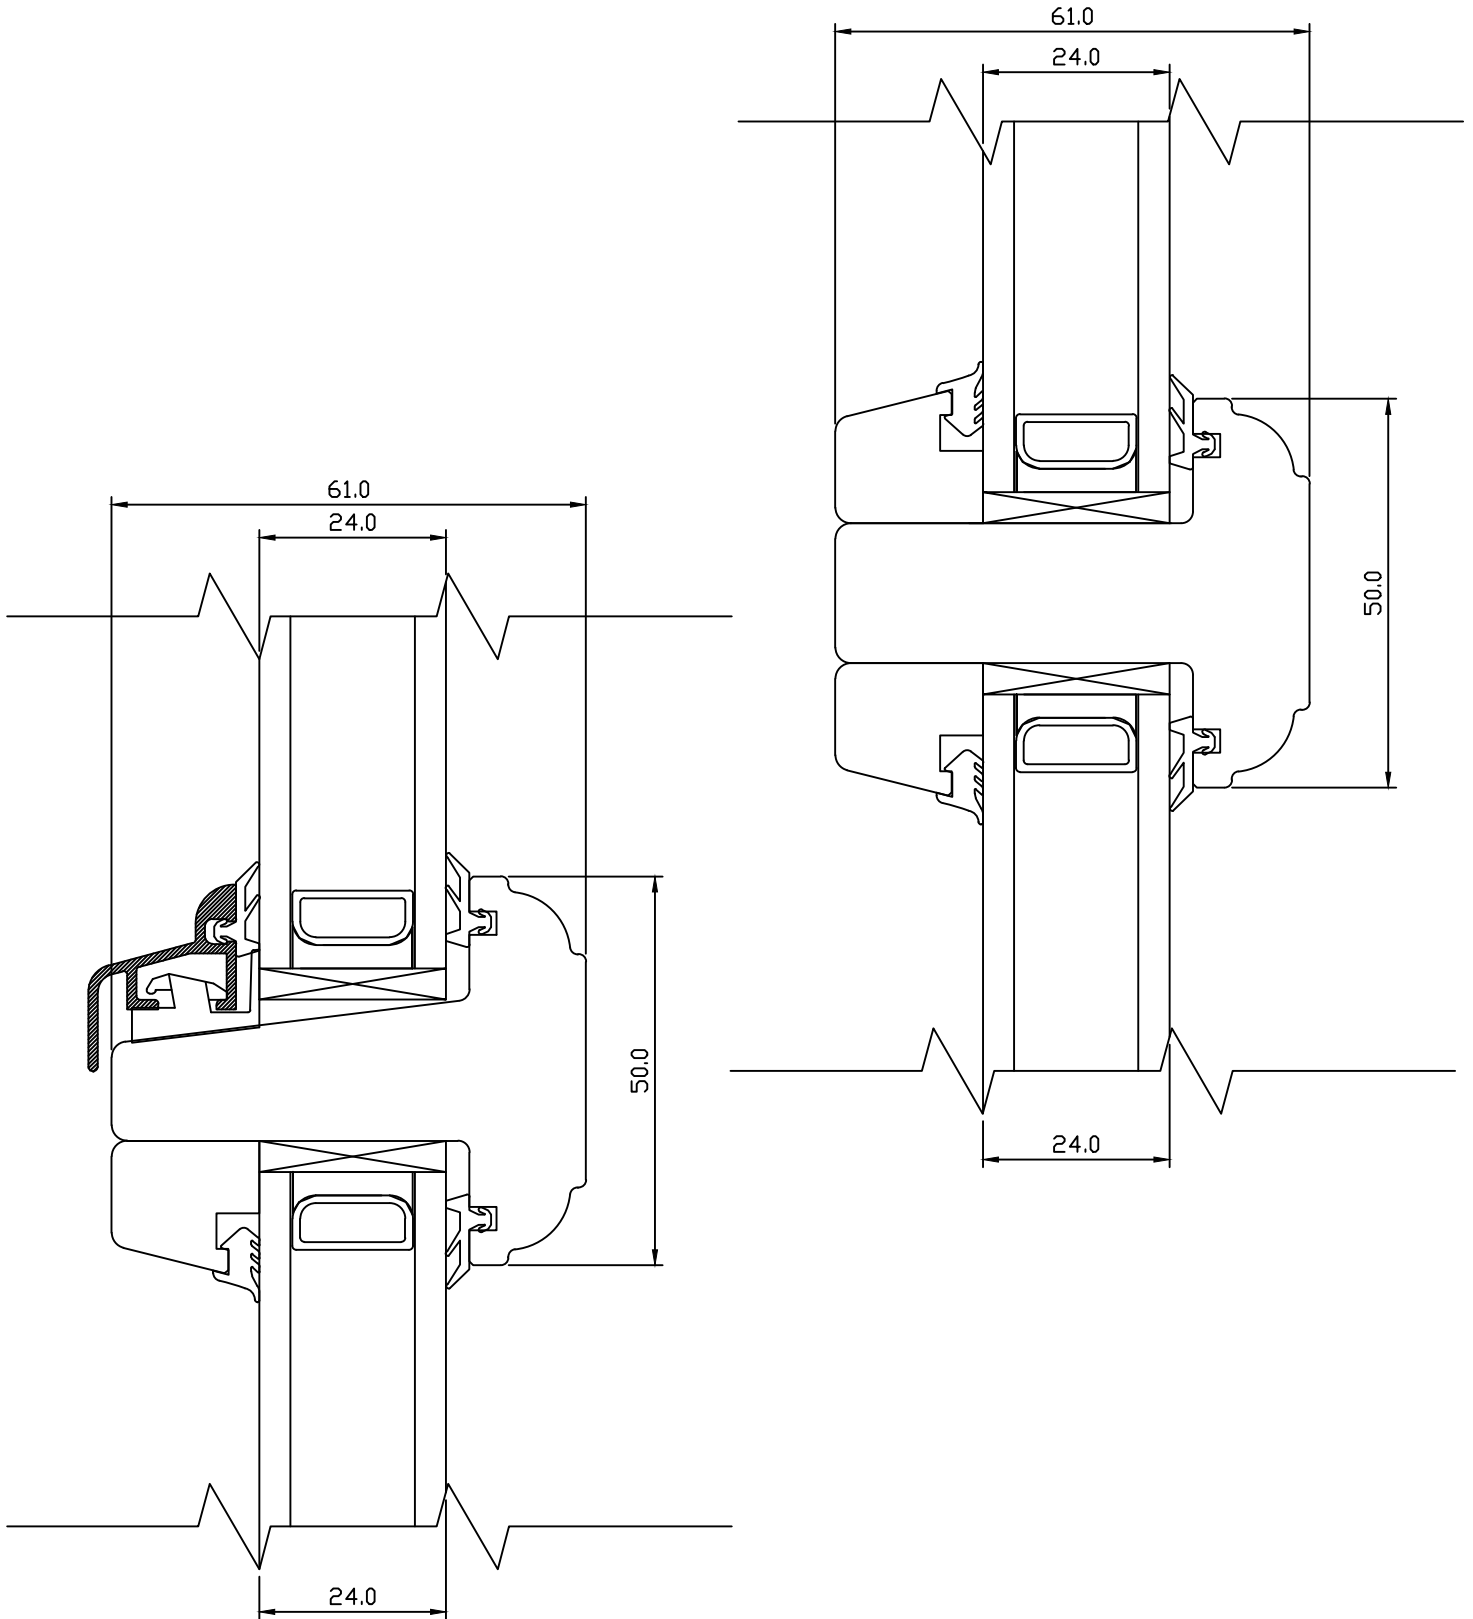

TOOTMINE.

Viking Window AS
Mõo, Järvamaa 72751 tlf.372 38 48 900

KUUPÄEV: 13.03.12 EJ.

REVISION A:

REVISION B:

REVISION C:

VIKING-12 WOODEN WINDOW CROSS SECTION OF 50mm GLAZING BARS

JOONISE NR:
V2.1000.19

MÕÖT: 1:1

KINNITATUD:

VJ.