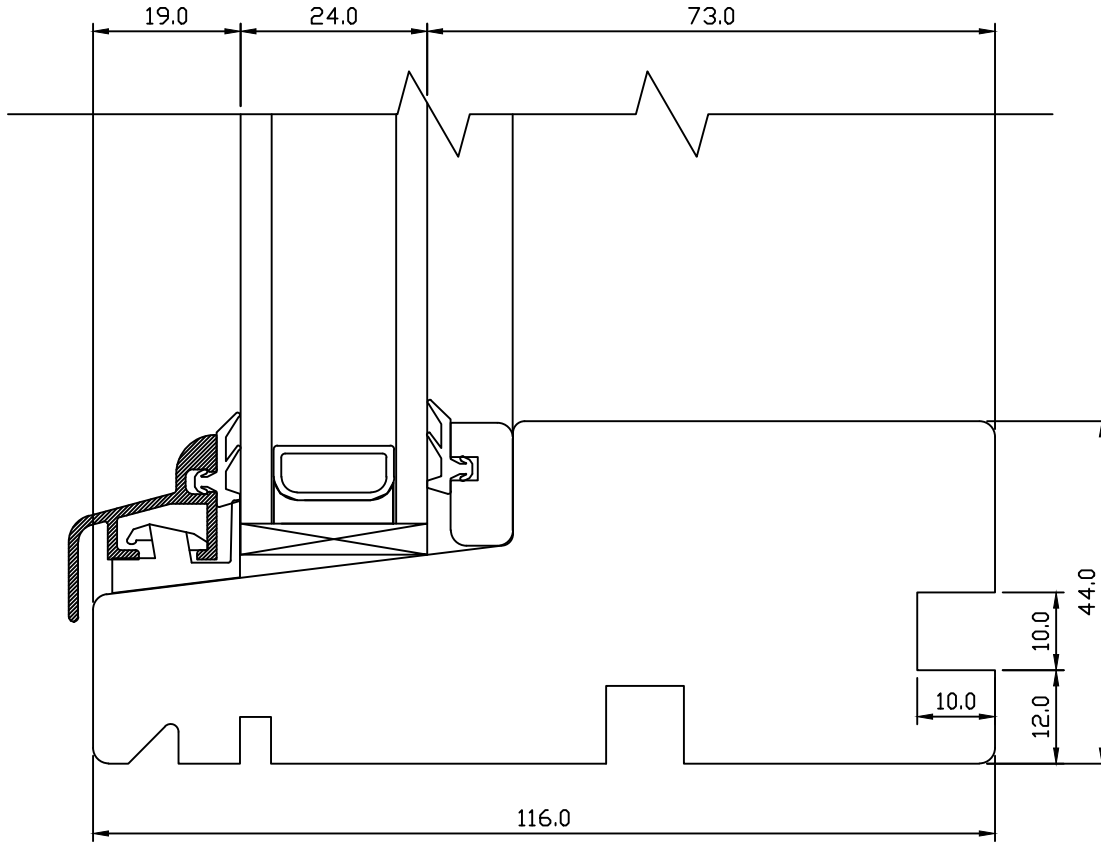

TOOTMINE.

Viking Window AS
Mõo, Järvamaa 72751 tlf.372 38 48 900

**VIKING-12 WOODEN WINDOW
FIXED LIGHT - SILL**

JONISE NR:
V2.1000.10

KUUPÄEV: 13.03.12 EJ.

MÕÖT: 1:1

REVISION A:

REVISION B:

REVISION C:

KINNITATUD:

VJ.