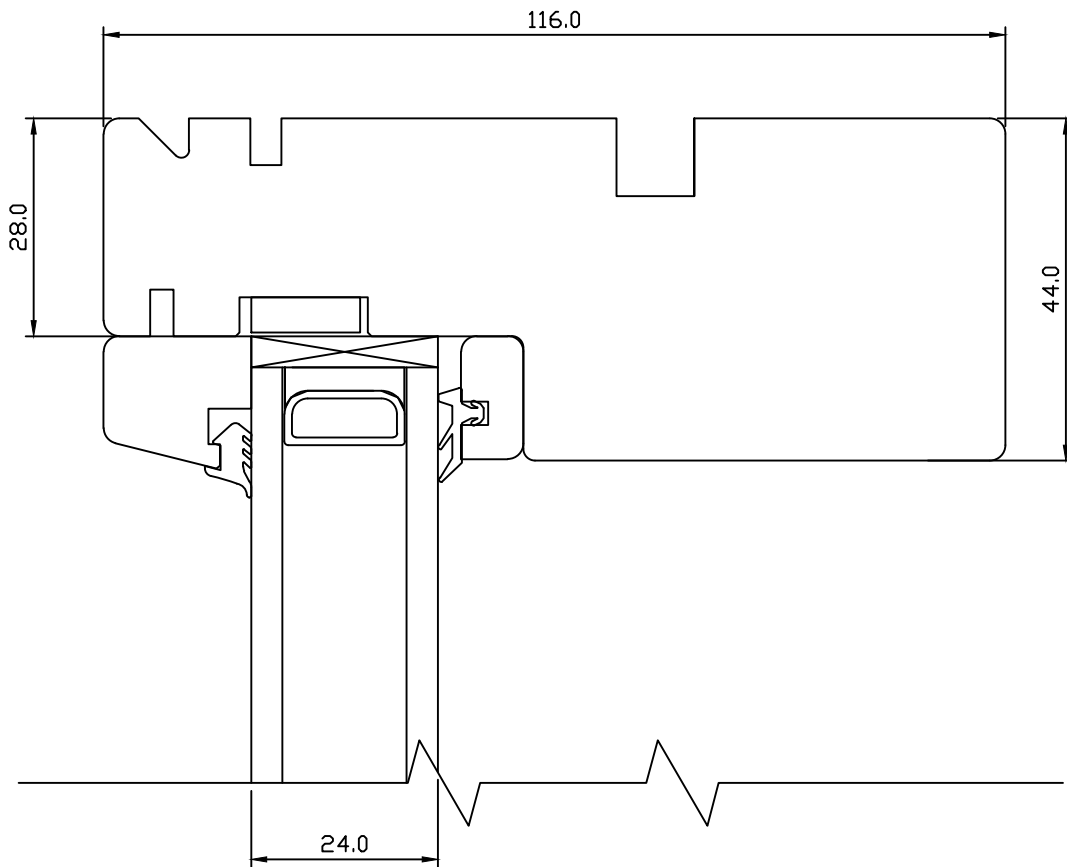

TOOTMINE.

Viking Window AS
Mäo, Järvamaa 72751 tlf.372 38 48 900

**VIKING-12 WOODEN WINDOW
FIXED LIGHT - HEAD**

JONISE NR:
V2.1000.09

KUUPÄEV: 13.03.12

EJ.

MÕÖT: 1:1

REVISION A:

REVISION B:

REVISION C:

KINNITATUD:

VJ.