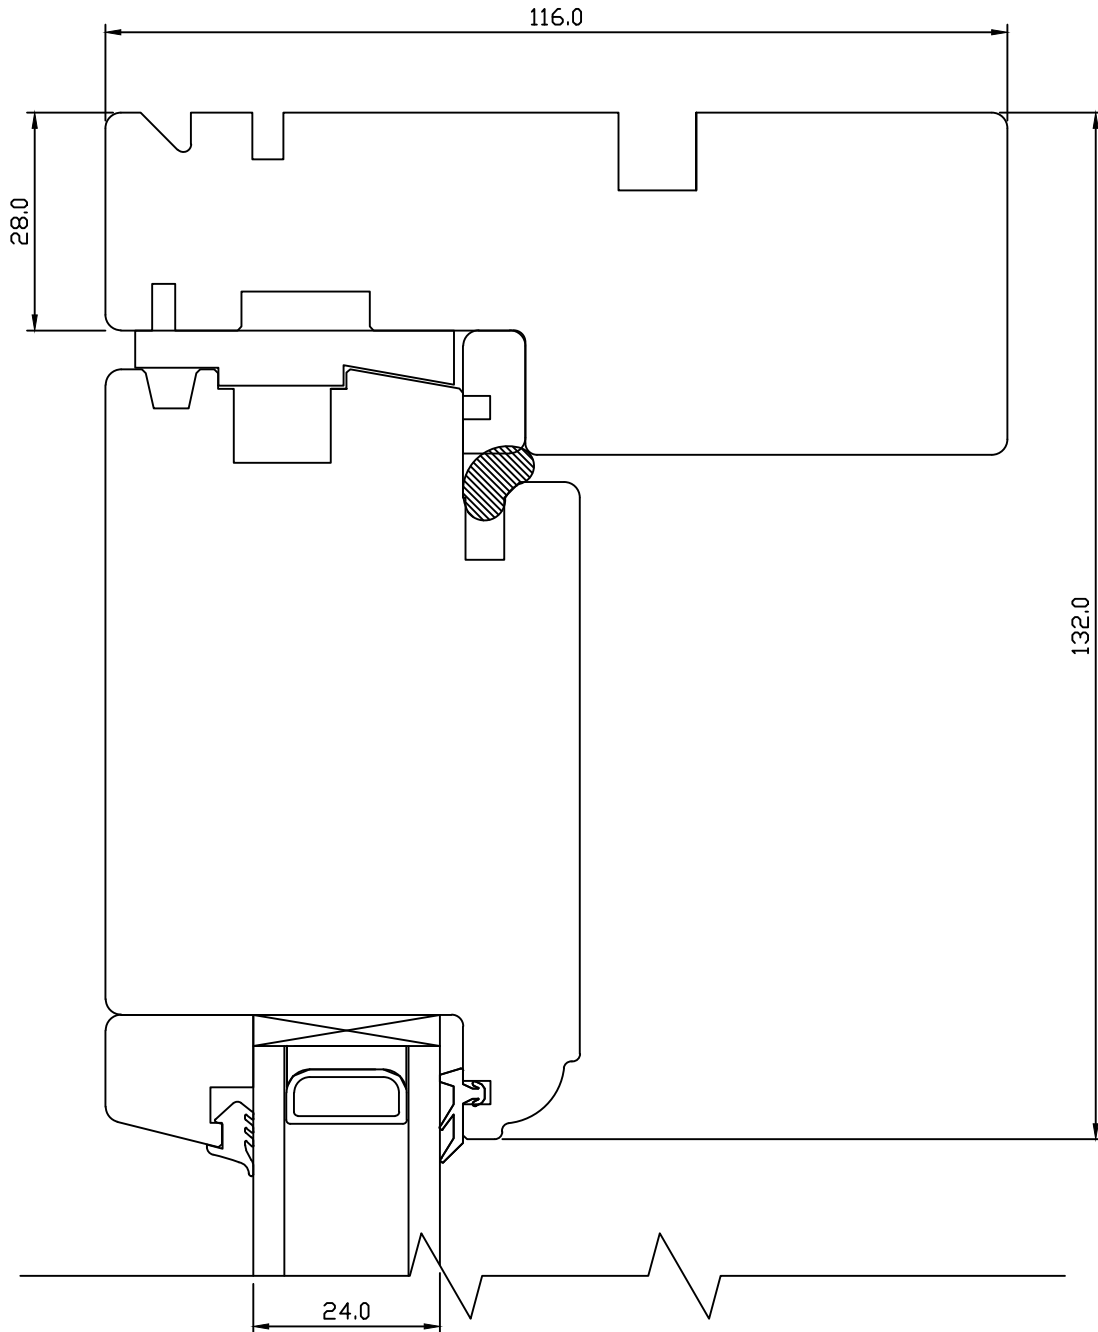

TOOTMINE.

Viking Window AS
Mõo, Järvamaa 72751 tlf.372 38 48 900

KUUPÄEV: 13.03.12 EJ.

REVISION A:

REVISION B:

REVISION C:

**VIKING-12 WOODEN WINDOW
DOOR ELEMENTS IN FIXED LIGHT
JAMB**

JONISE NR:

V2.1000.22

MÕÖT: 1:1

KINNITATUD:

VJ.