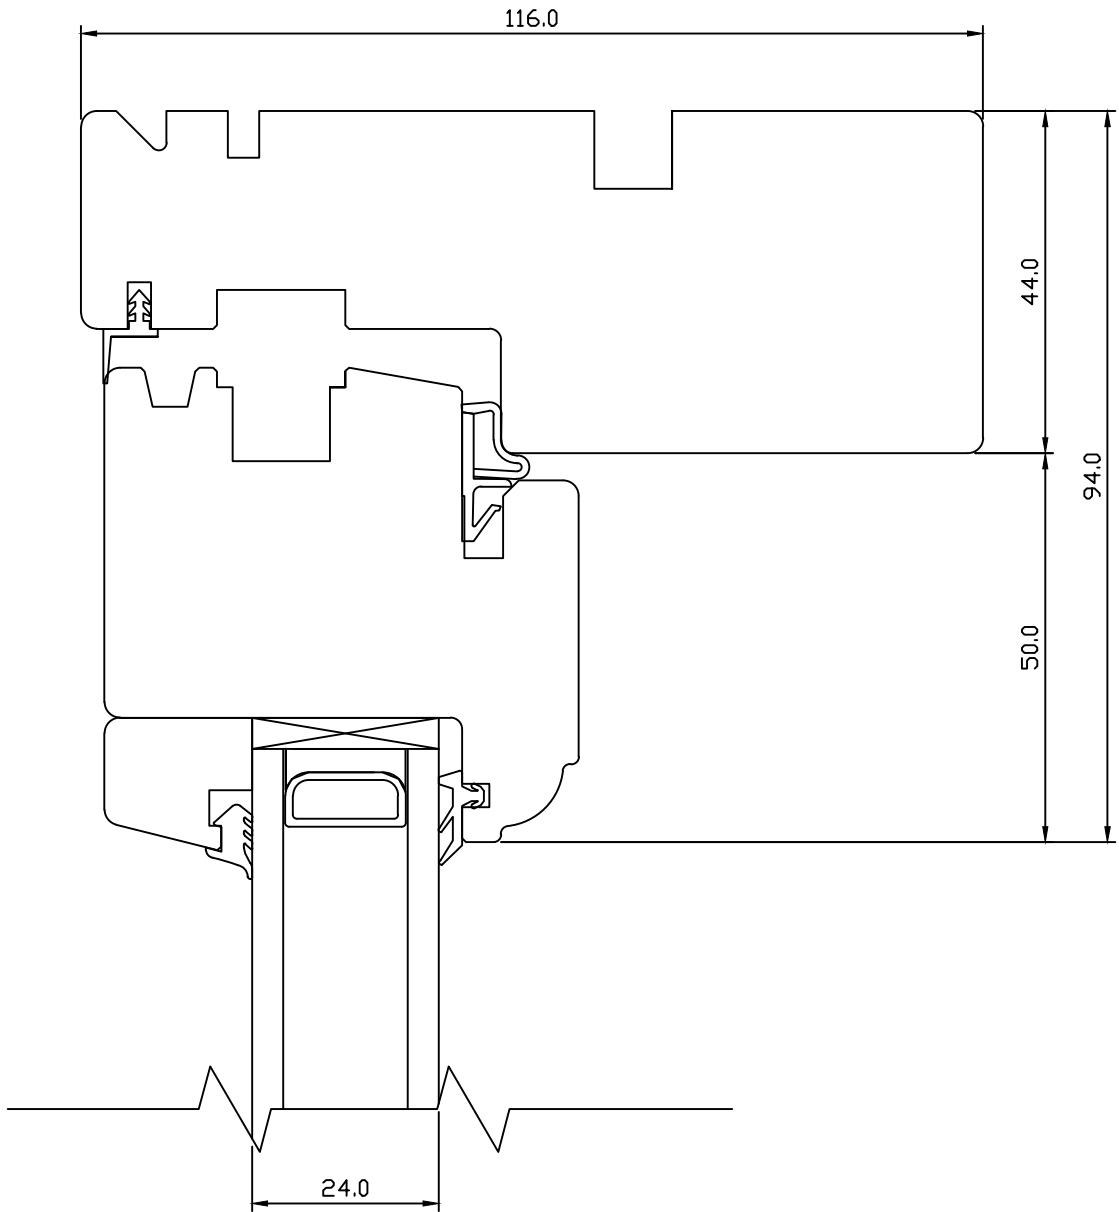

TOOTMINE.

Viking Window AS
Mõo, Järvamaa 72751 tlf.372 38 48 900

VIKING-12 WOODEN WINDOW CROSS SECTION OF HEAD

JOONISE NR:
V2.1000.03

KUUPÄEV: 13.03.12

EJ.

MÕÖT: 1:1

REVISION A:

REVISION B:

REVISION C:

KINNITATUD:

VJ.