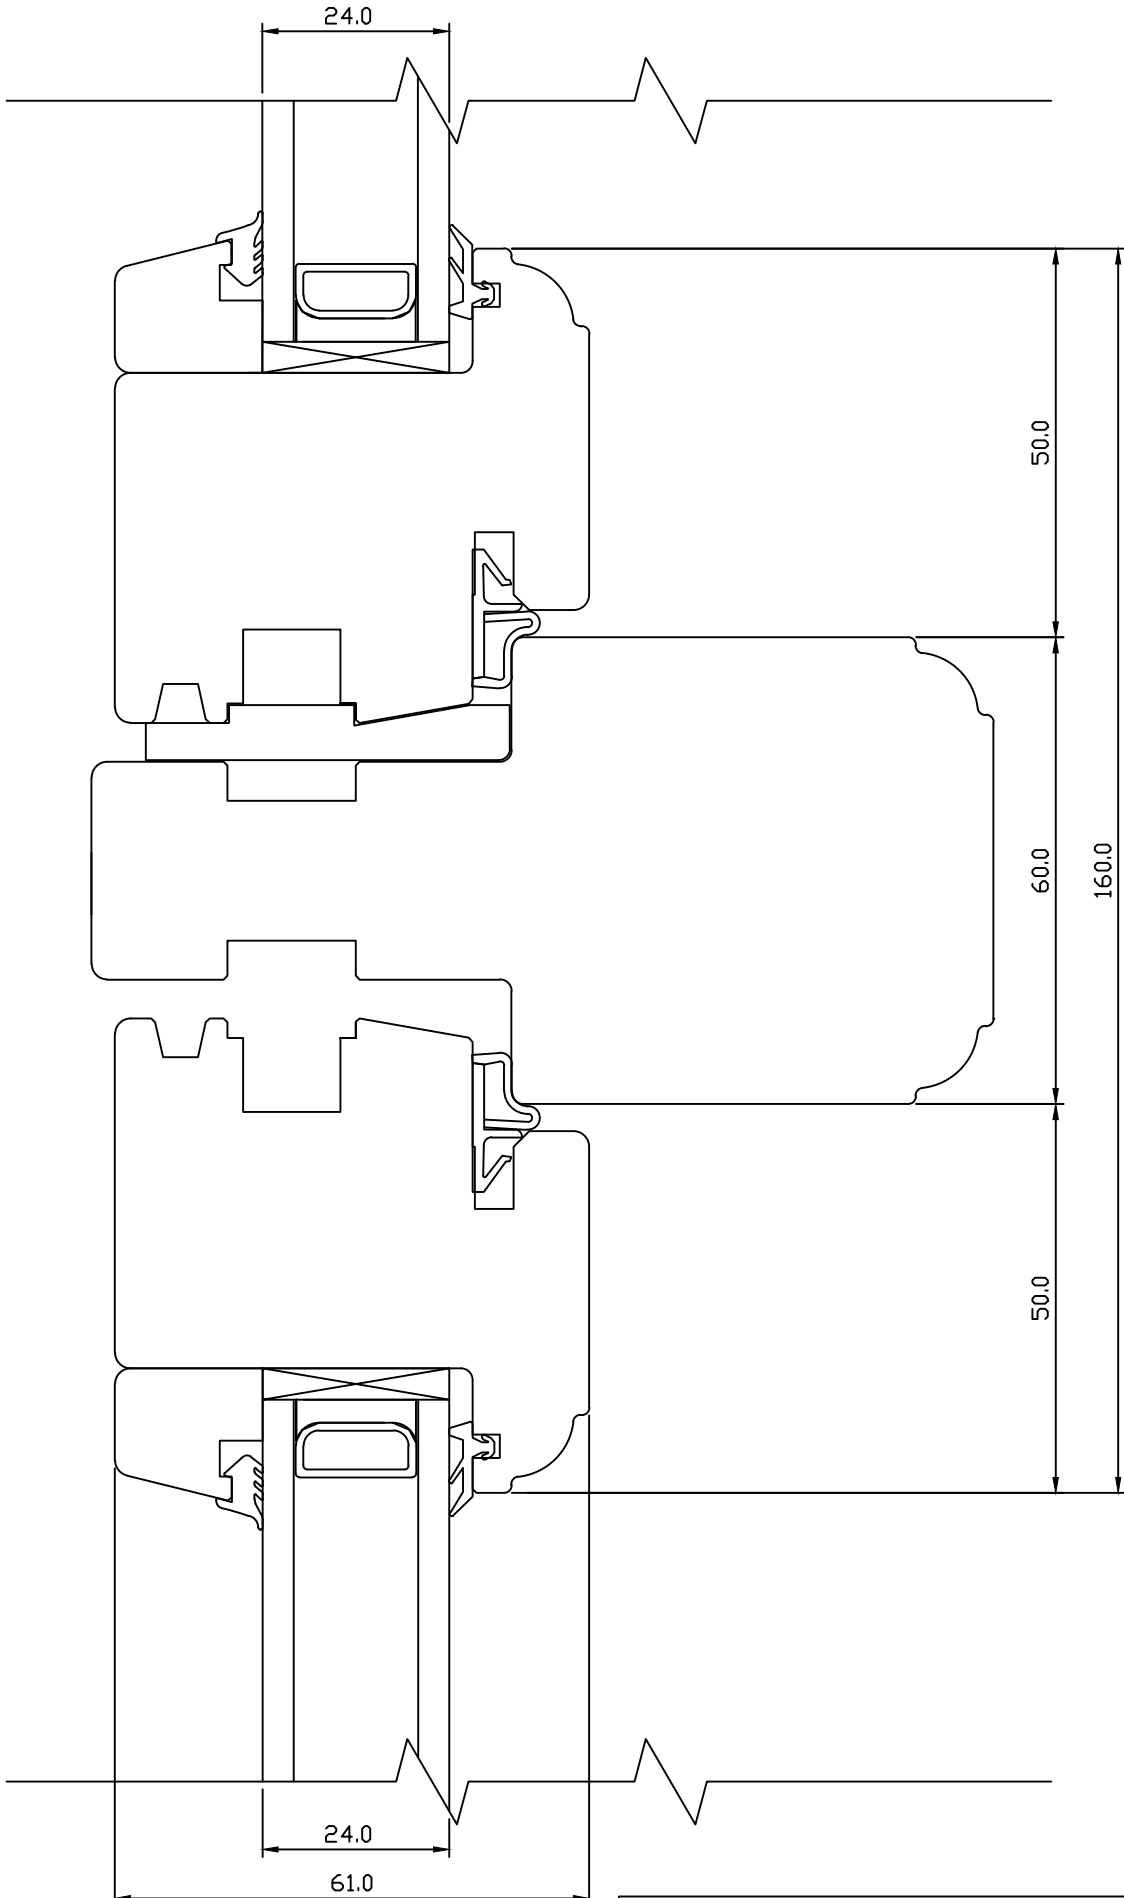

Tootja jätab endale õiguse teha muudatusi!

TOOTMINE.

Viking Window AS
Mõo, Järvamaa 72751 tlf.372 38 48 900

KUUPÄEV: 13.03.12 EJ.

REVISION A:

REVISION B:

REVISION C:

VIKING-12 WOODEN WINDOW CROSS SECTION OF 50mm GLAZING BARS