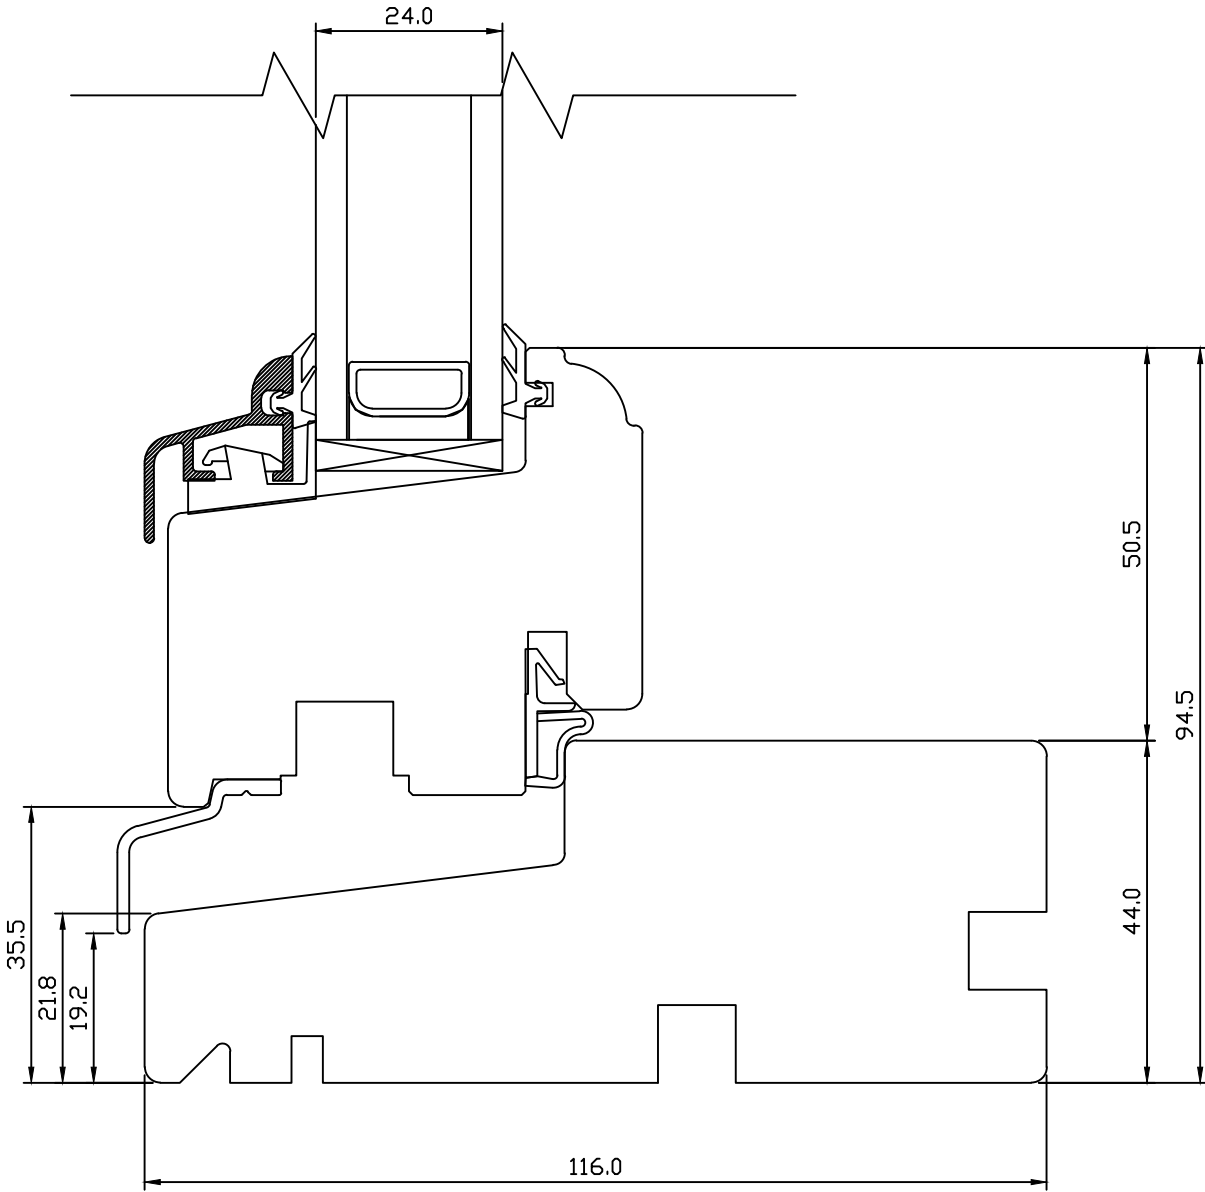

TOOTMINE.

Viking Window AS
Mäo, Järvamaa 72751 tlf.372 38 48 900

VIKING-12 WOODEN WINDOW CROSS SECTION OF SILL

JOONISE NR:
V1.1000.01

KUUPÄEV: 13.03.12

EJ.

MÖÖT: 1:1

REVISION A:

REVISION B:

REVISION C:

KINNITATUD:

VJ.