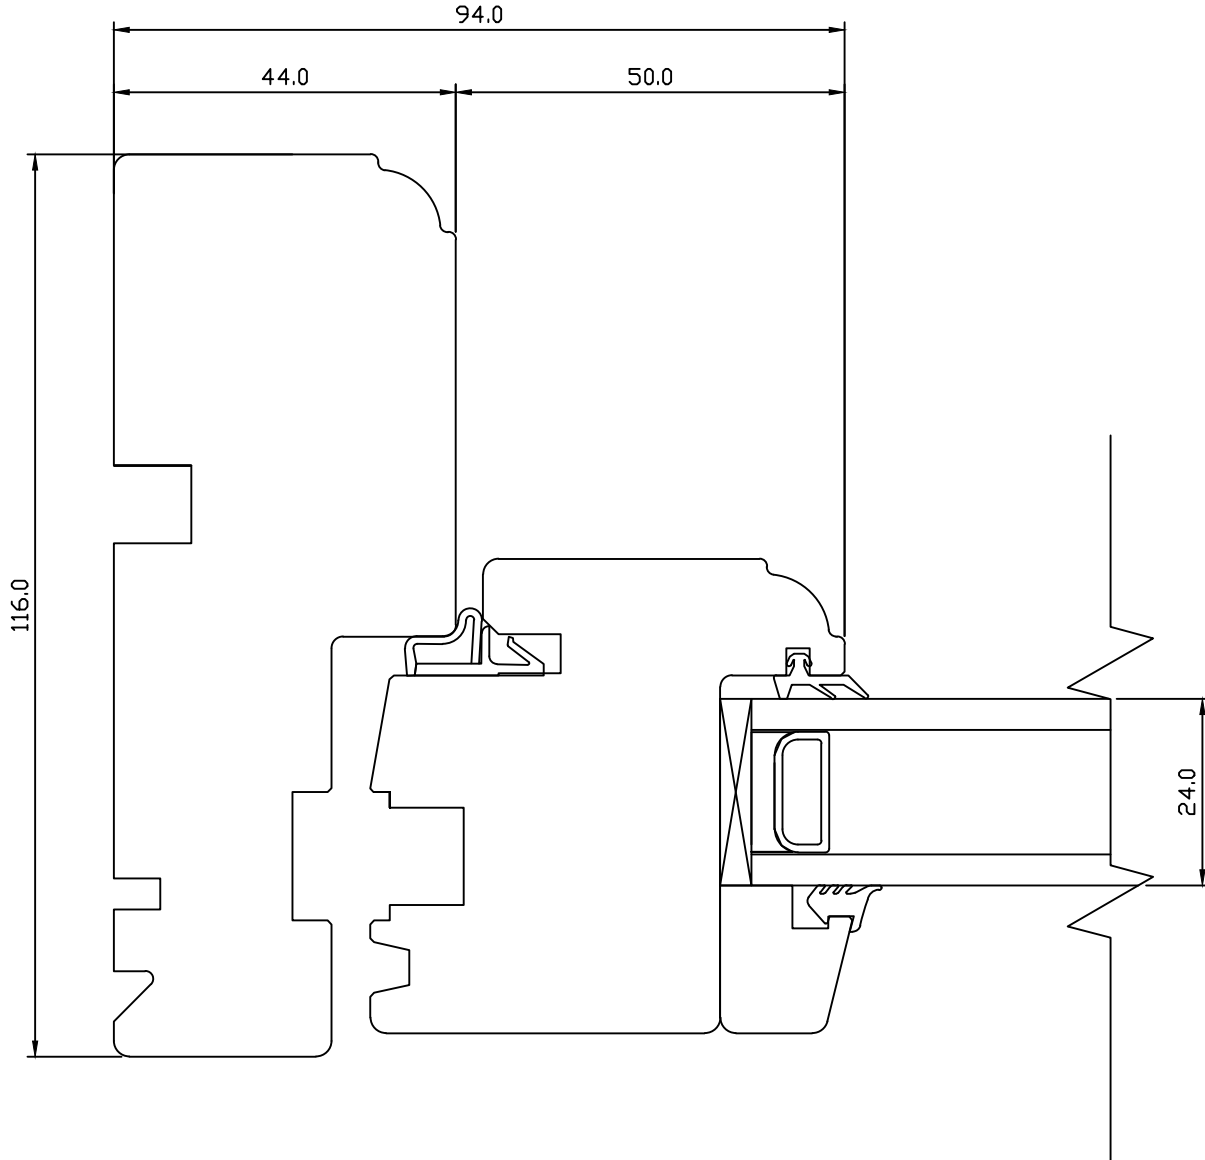

TOOTMINE.

Viking Window AS
Mõo, Järvamaa 72751 tlf.372 38 48 900

VIKING-12 WOODEN WINDOW CROSS SECTION OF HEAD

JOONISE NR:
V2.1000.03

KUUPÄEV: 13.03.12

EJ.

MÕÖT: 1:1

REVISION A: