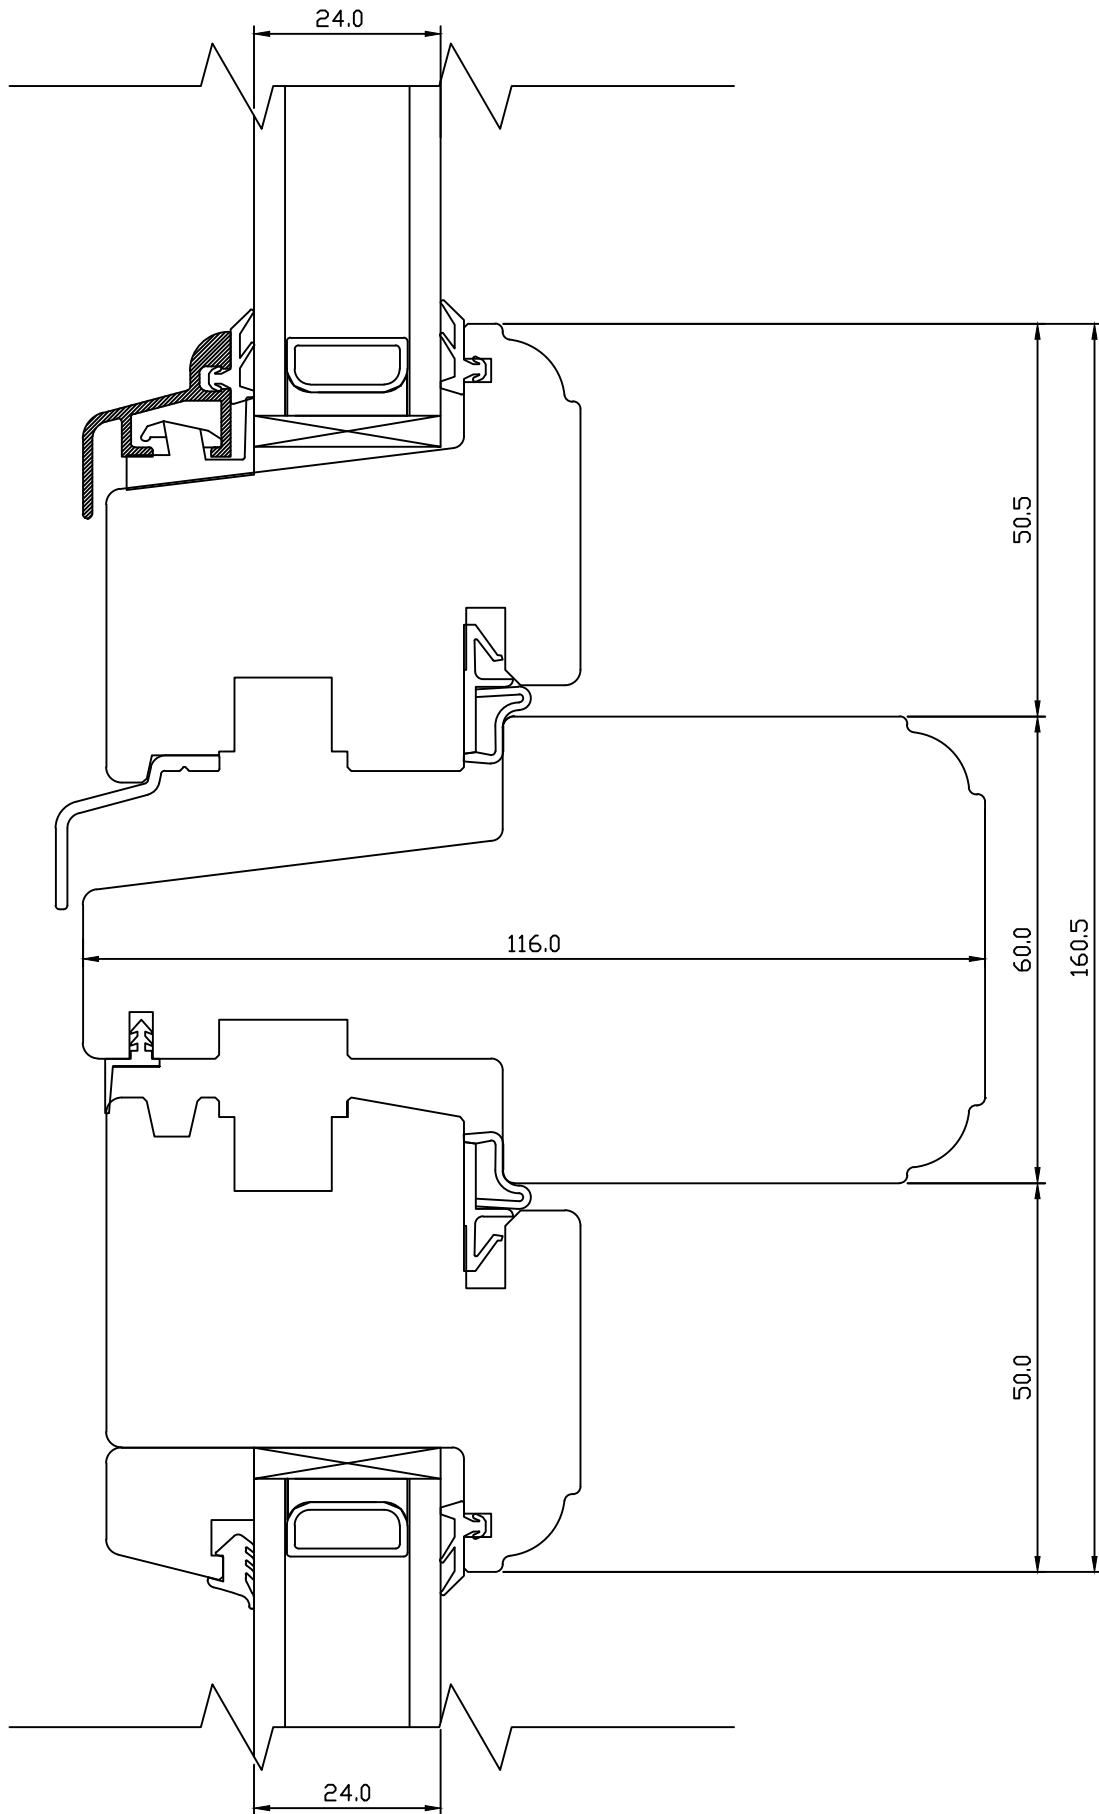

TOOTMINE.

Viking Window AS
Mõo, Järvamaa 72751 tlf.372 38 48 900

VIKING-12 WOODEN WINDOW CROSS SECTION OF MULLION

JOONISE NR:

V2.1000.05

KUUPÄEV: 13.03.12

EJ.

MÕÖT: 1:1

REVISION A:

REVISION B:

REVISION C:

KINNITATUD:

VJ.

Tootja jätab endale õiguse teha muudatusi !