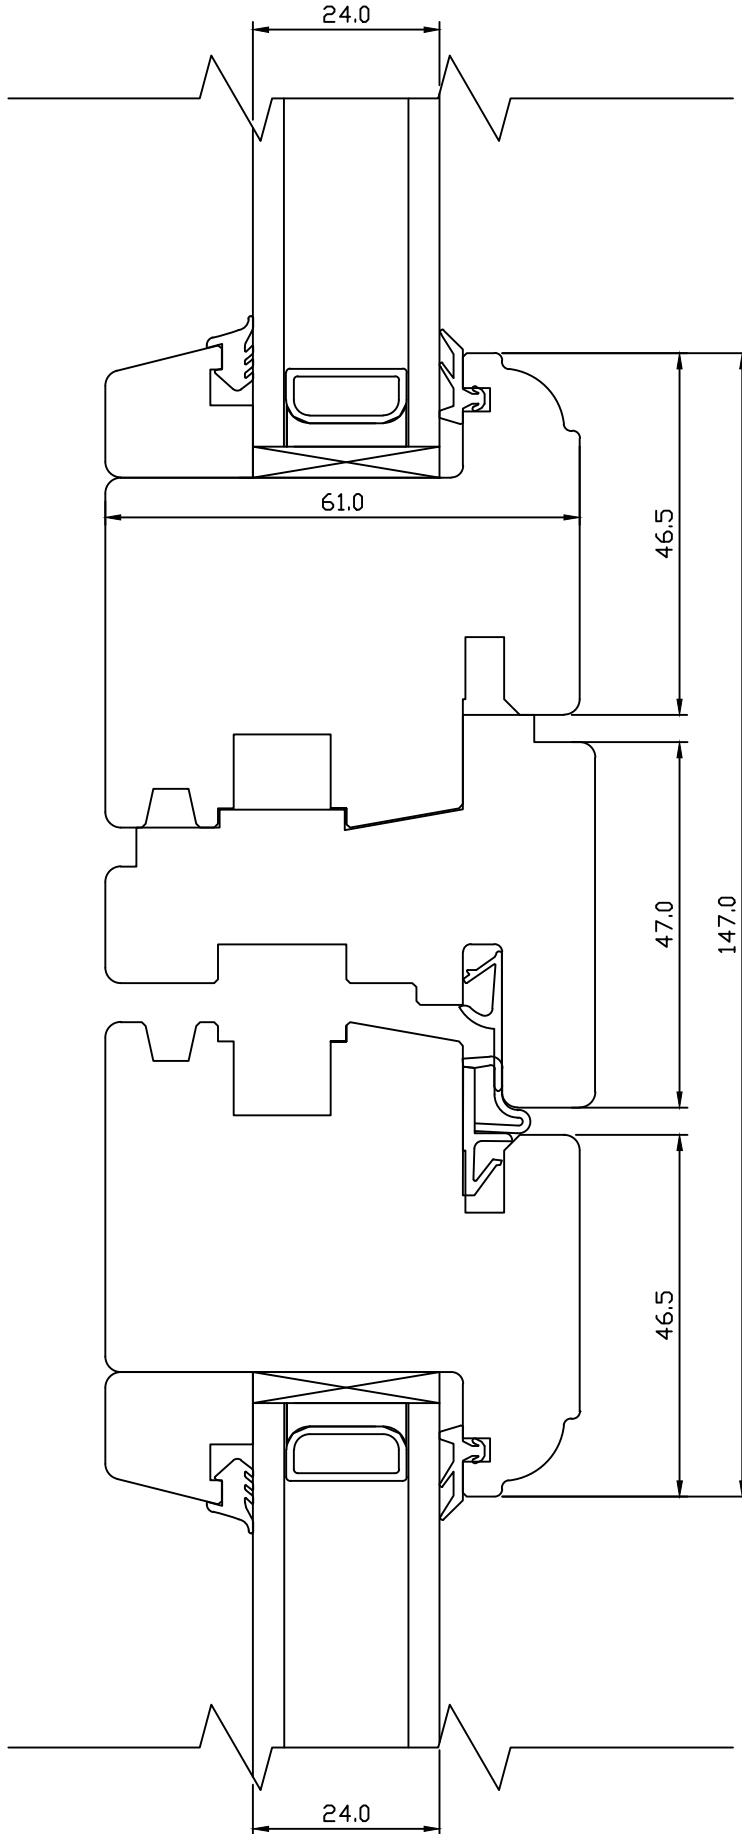

TOOTMINE.

Viking Window AS
Mäo, Järvamaa 72751 tlf.372 38 48 900

**VIKING-12 WOODEN WINDOW
CROSS SECTION OF REBATED DOUBLE
CASEMENT**

JONISE NR:
V2.1000.21

KUUPÄEV: 13.03.12 EJ.

MÕÖT: 1:1

REVISION A:

REVISION B:

REVISION C:

KINNITATUD:

VJ.

Tootja jätab endale õiguse teha muudatusi !