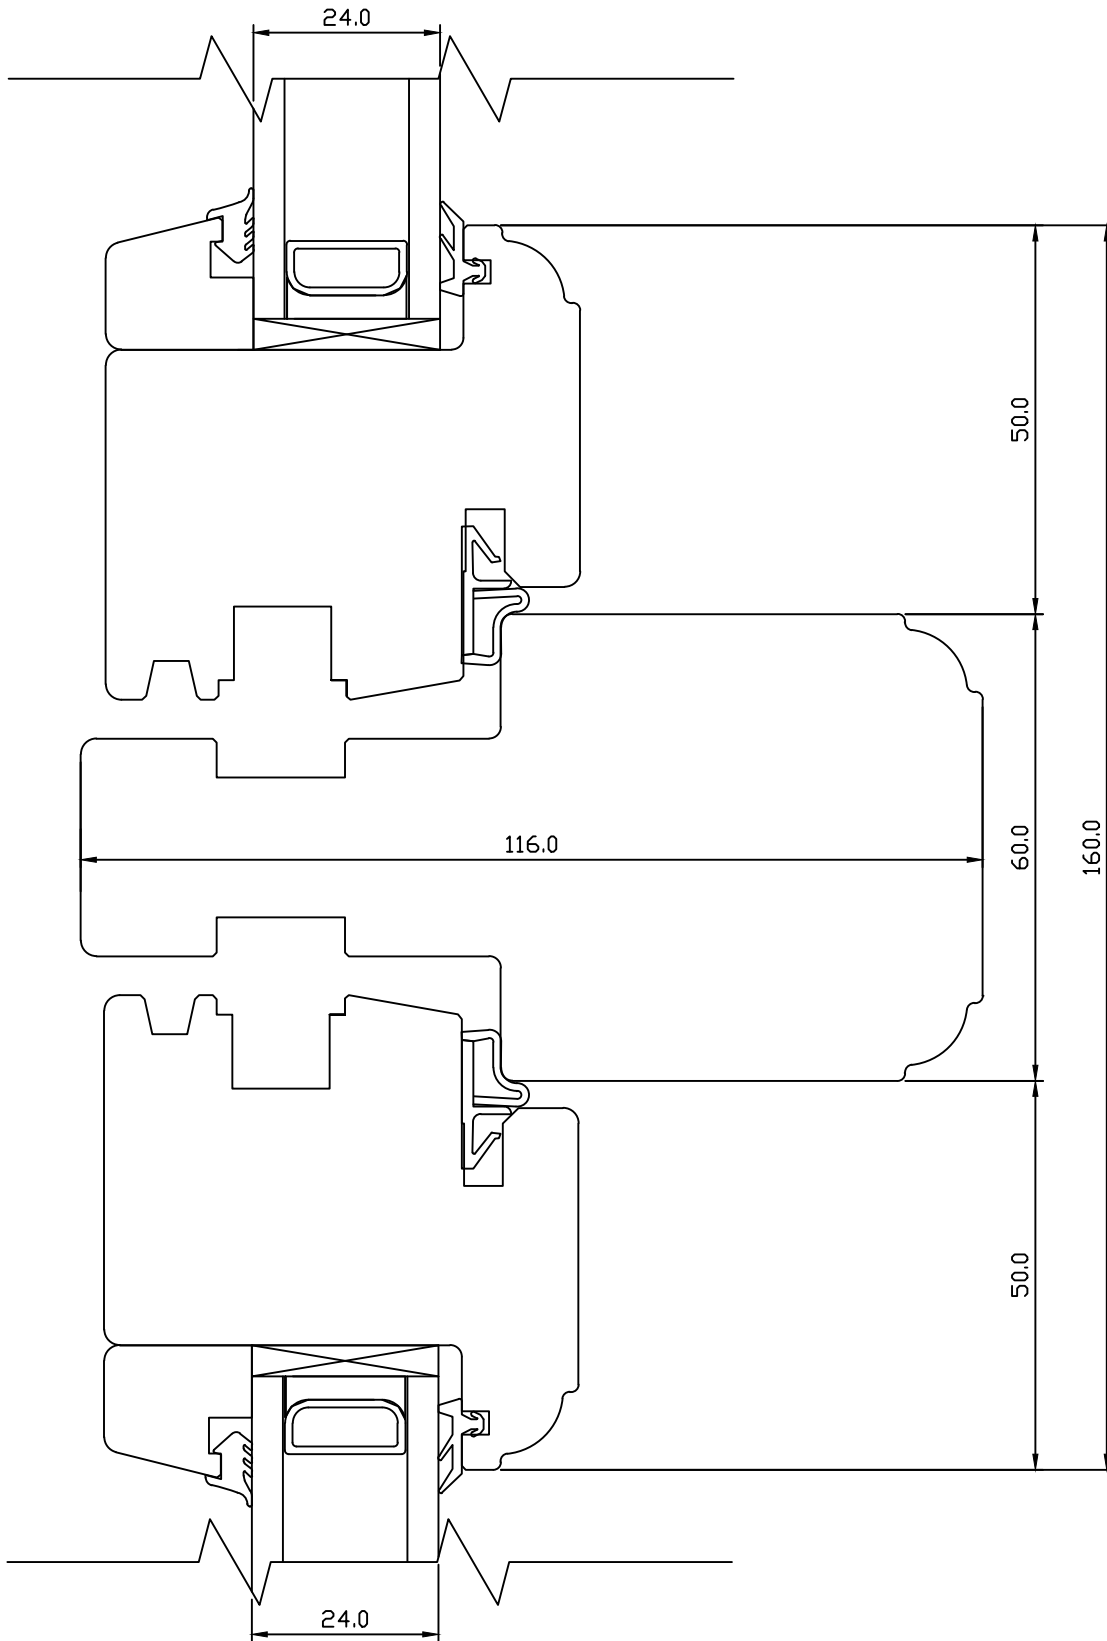

TOOTMINE.

Viking Window AS
Mõo, Järvamaa 72751 tlf.372 38 48 900

VIKING-12 WOODEN WINDOW CROSS SECTION OF MULLION

JOONISE NR:

V2.1000.05

KUUPÄEV: 13.03.12

EJ.

MÕÖT: 1:1