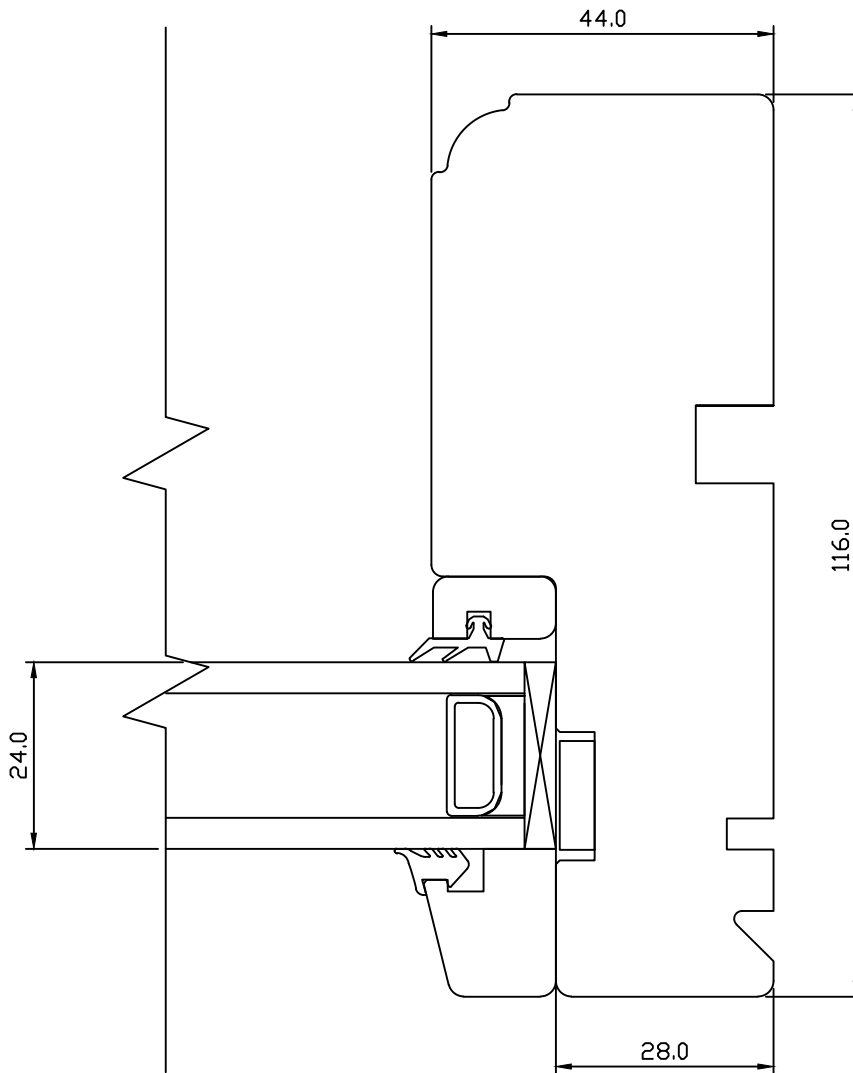

TOOTMINE.

Viking Window AS
Mõo, Järvamaa 72751 tlf.372 38 48 900

KUUPÄEV: 13.03.12 EJ.

REVISION A:

REVISION B:

REVISION C:

**VIKING-12 WOODEN WINDOW
FIXED LIGHT - JAMB**

JONISE NR:

V2.1000.08

MÕÖT: 1:1

KINNITATUD:

VJ.