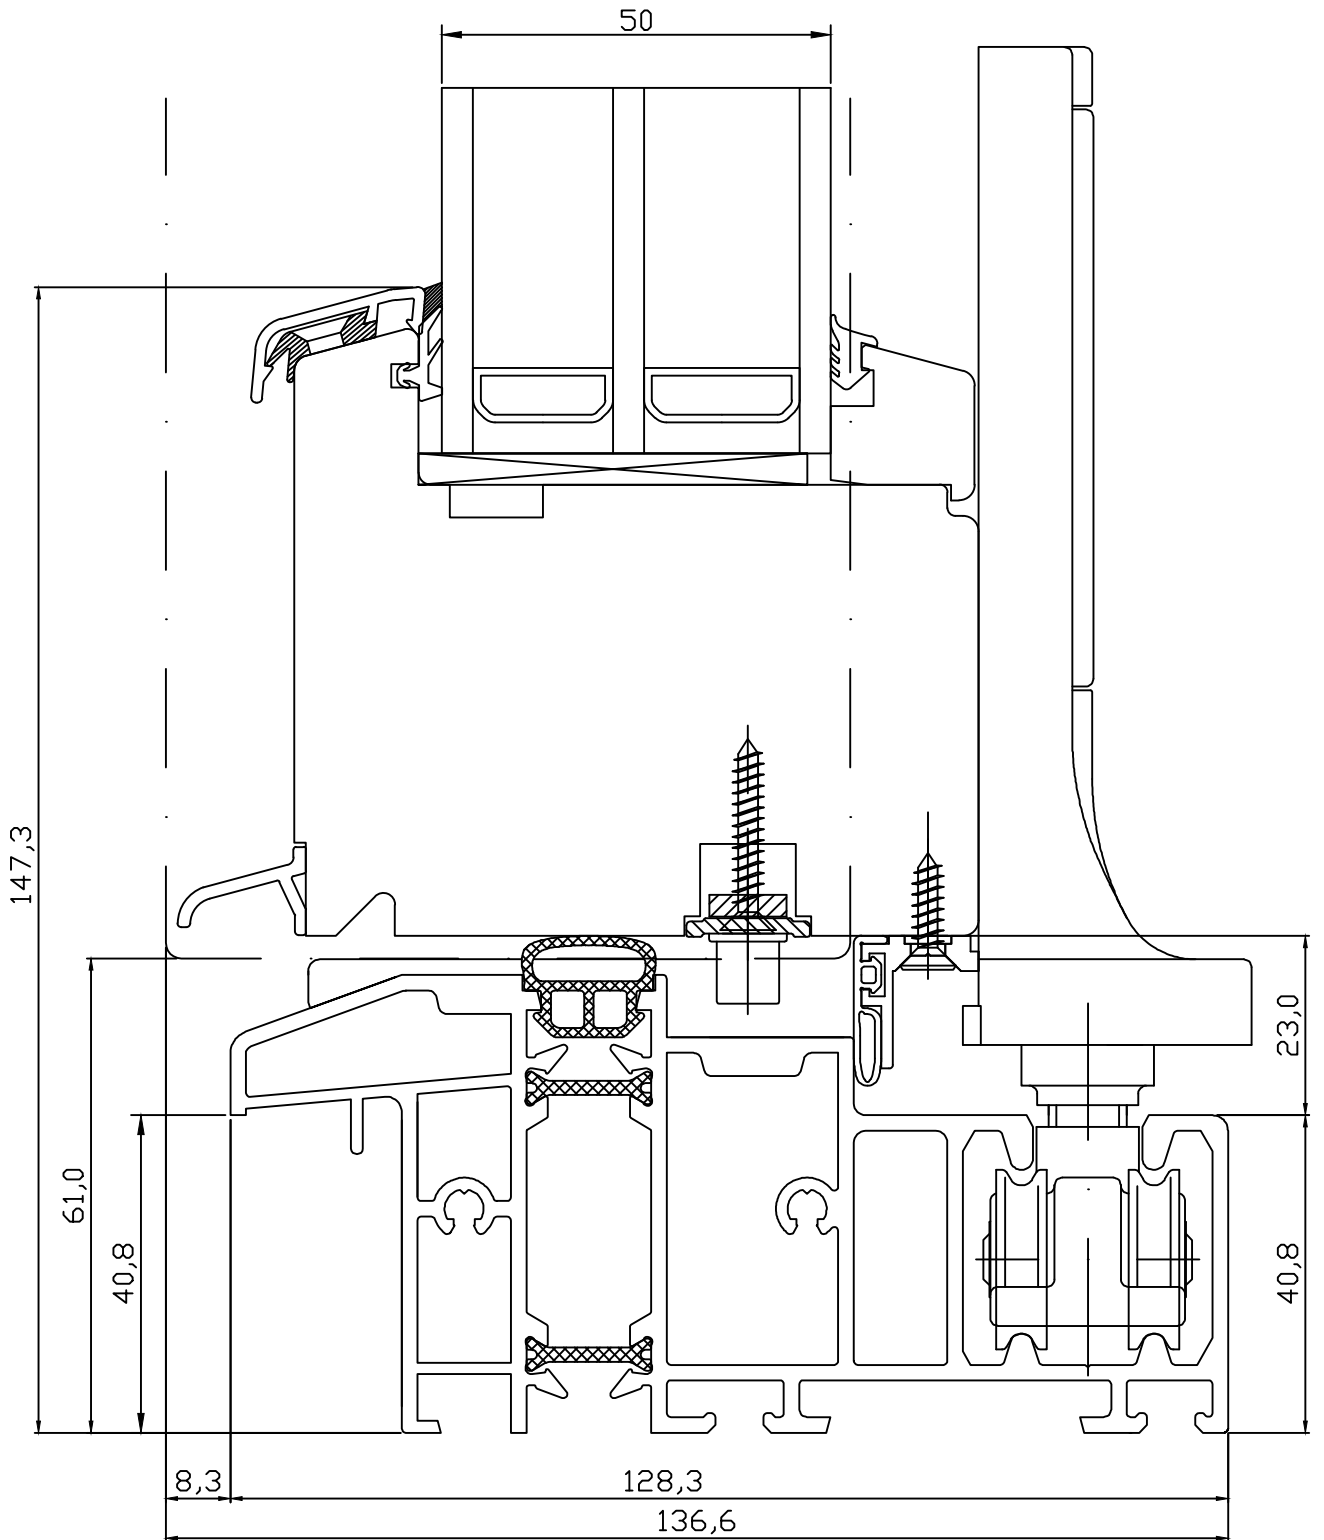

TOOTMINE.

Viking Window AS
Mõo, Järvamaa 72751 tlf.372 38 48 900

DK88 FOLDING DOOR CROSS SECTION OF LOW THRESHOLD

JOONISE NR:
DK88.2.39

KUUPÄEV: 12.11.13 EJ.

MÕÖT: 1:1

REVISION A:

KINNITATUD:

REVISION B:

RN.

REVISION C:

Tootja jätab endale õiguse teha muudatusi !