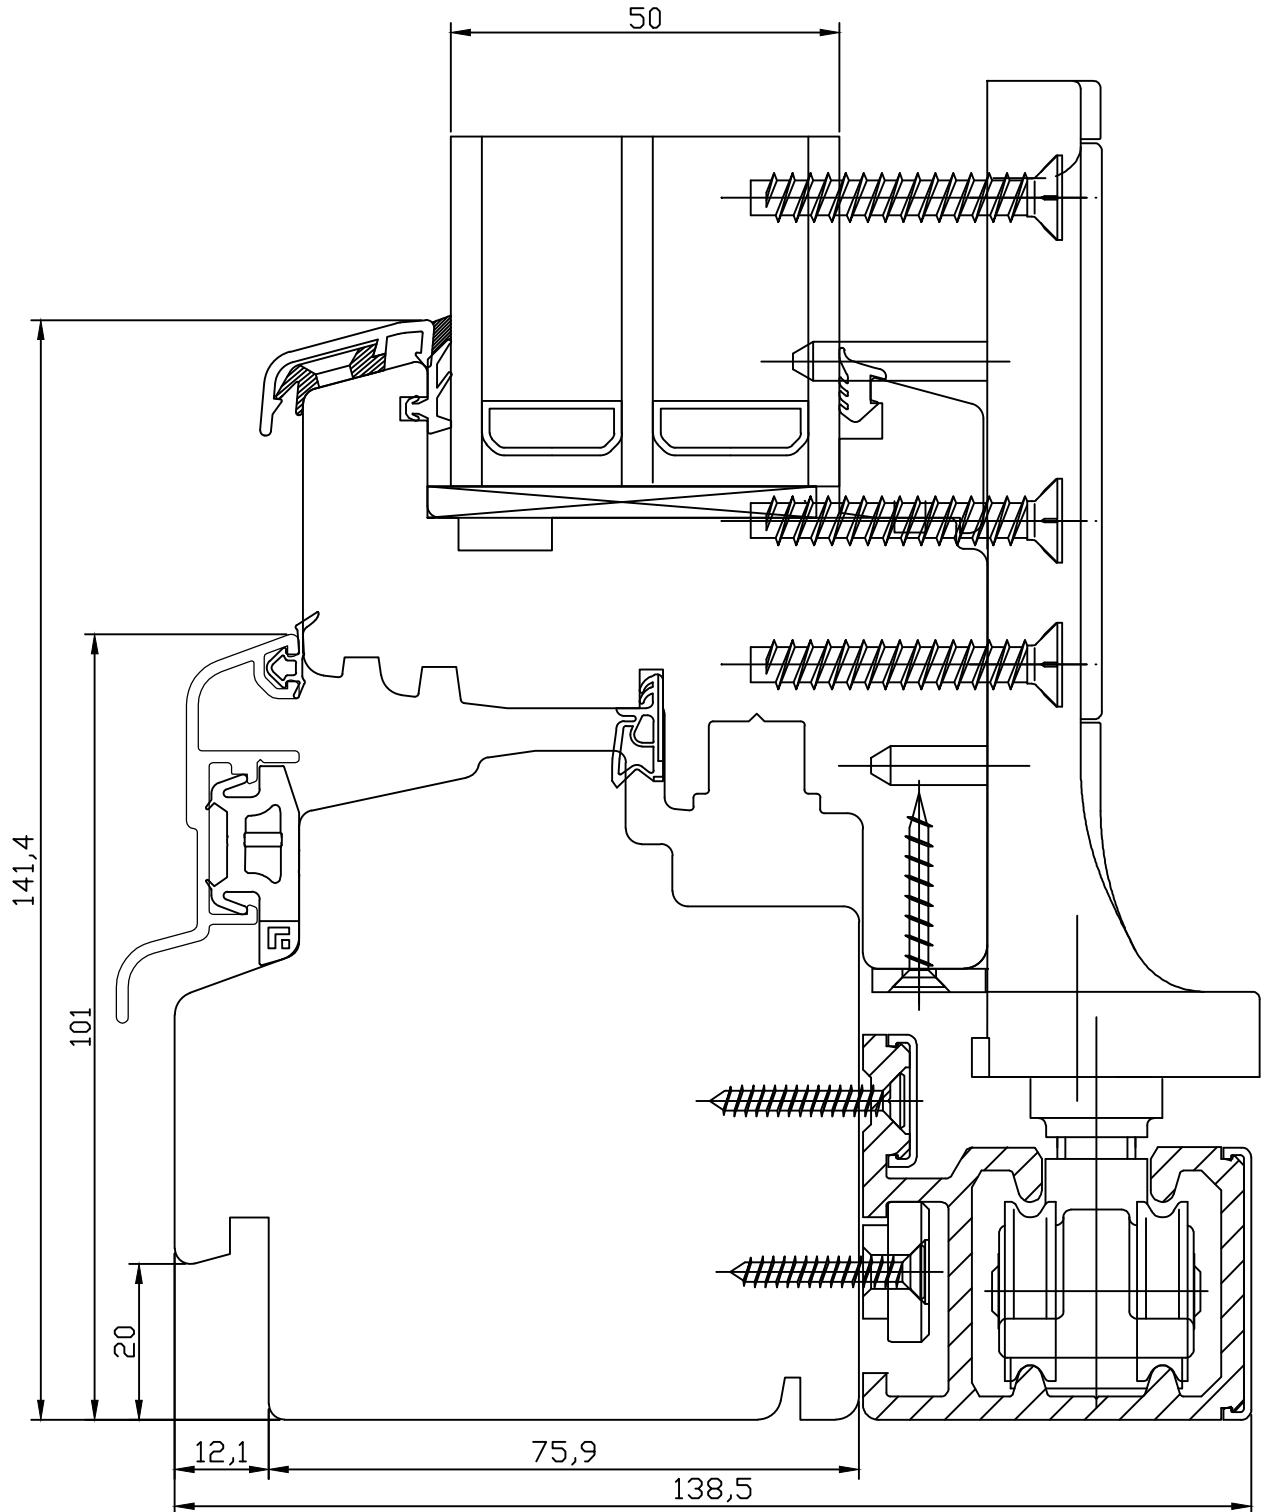

TOOTMINE.

Viking Window AS
Mäo, Järvamaa 72751 tlf.372 38 48 900

**DK88 FOLDING DOOR
CROSS SECTION OF SILL**

JOONISE NR:
DK88.2.47

KUUPÄEV: 17.12.13 EJ.

MÕÖT: 1:1

REVISION A:

REVISION B:

REVISION C:

KINNITATUD:

RN.

Tootja jätab endale õiguse teha muudatusi !