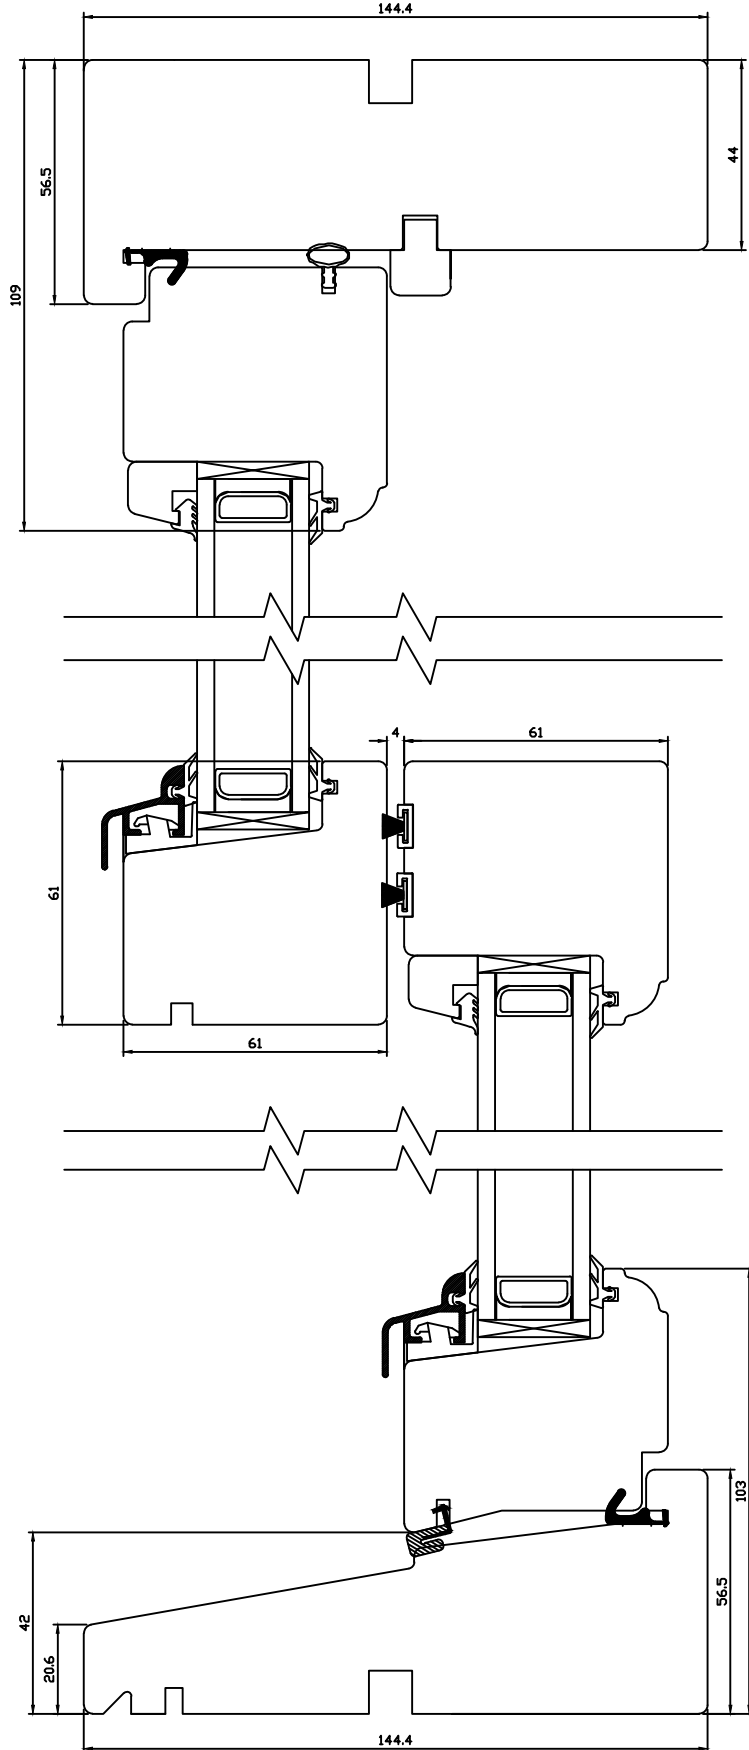

TOOTMINE.

Viking Window AS
Mõo, Järvamaa 72751 tlf.372 38 53 007.

KUUPÄEV: 20.05.09 VJ.

REVISION A:

REVISION B:

REVISION C:

TRADITIONAL SLIDING SASH WINDOW VERTICAL CROSS SECTION OF WINDOW

JOONISE NR:

H2.05

MÕÖT: 1:1

KINNITATUD:

RN

Tootja jätab endale õiguse teha muudatusi!