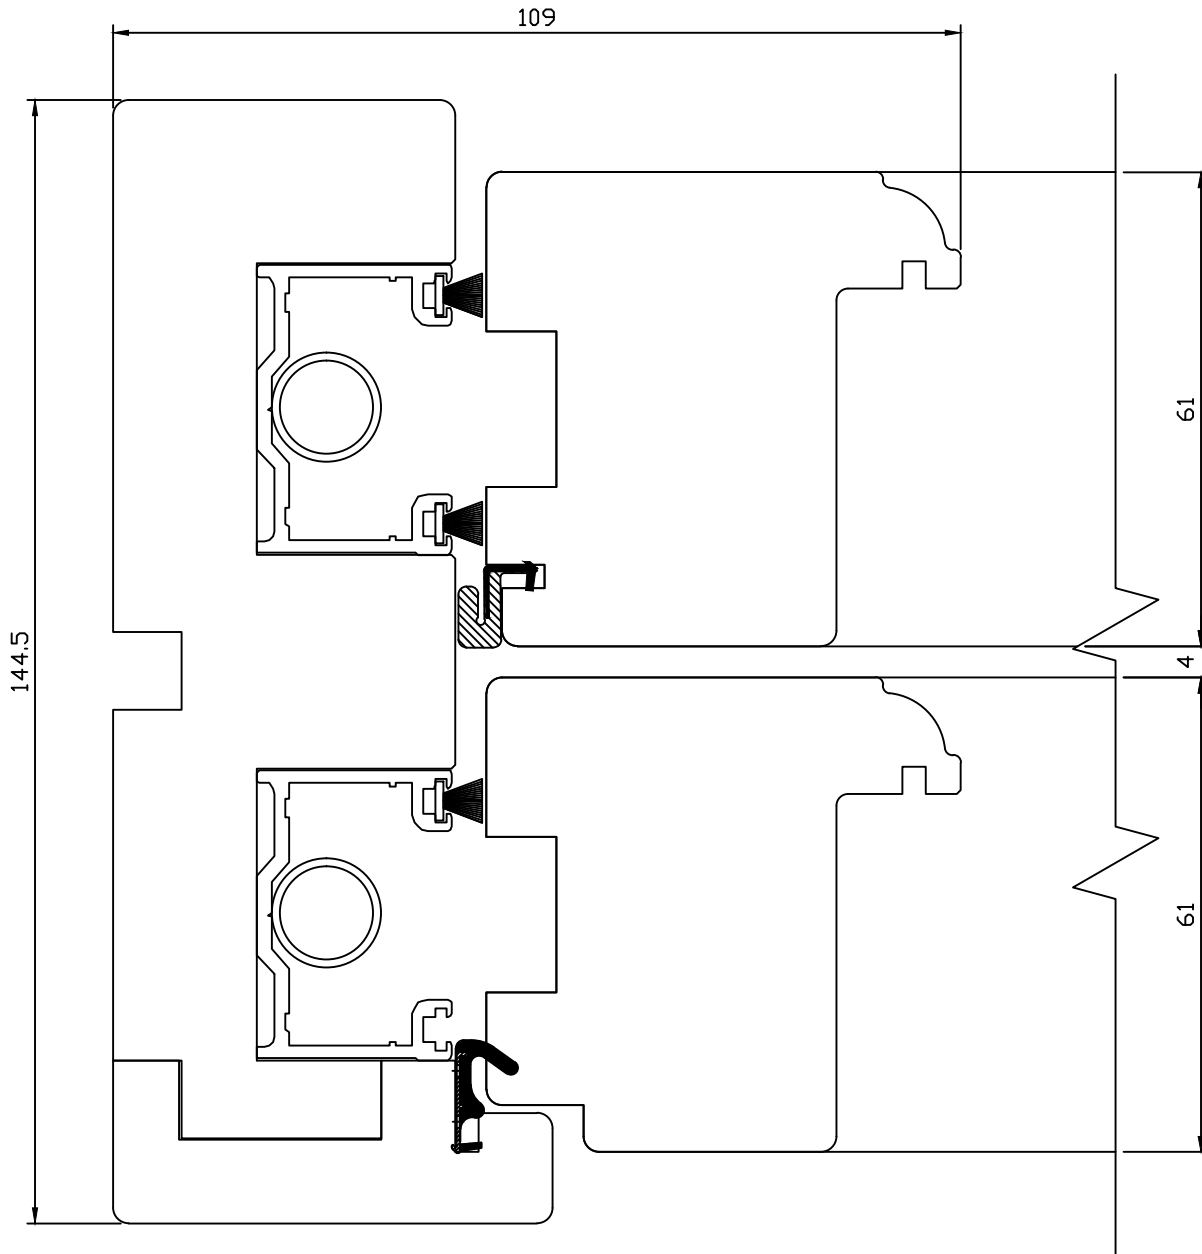

TOOTMINE.

TRADITIONAL SLIDING SASH WINDOW CROSS SECTION OF JAMB

JOONISE NR:

H2.02

Viking Window AS
Mäo, Järvamaa 72751 tlf.372 38 53 007.

KUUPÄEV: 20.05.09 VJ.

MÕÖT: 1:1

REVISION A:

REVISION B:

REVISION C:

KINNITATUD:

RN