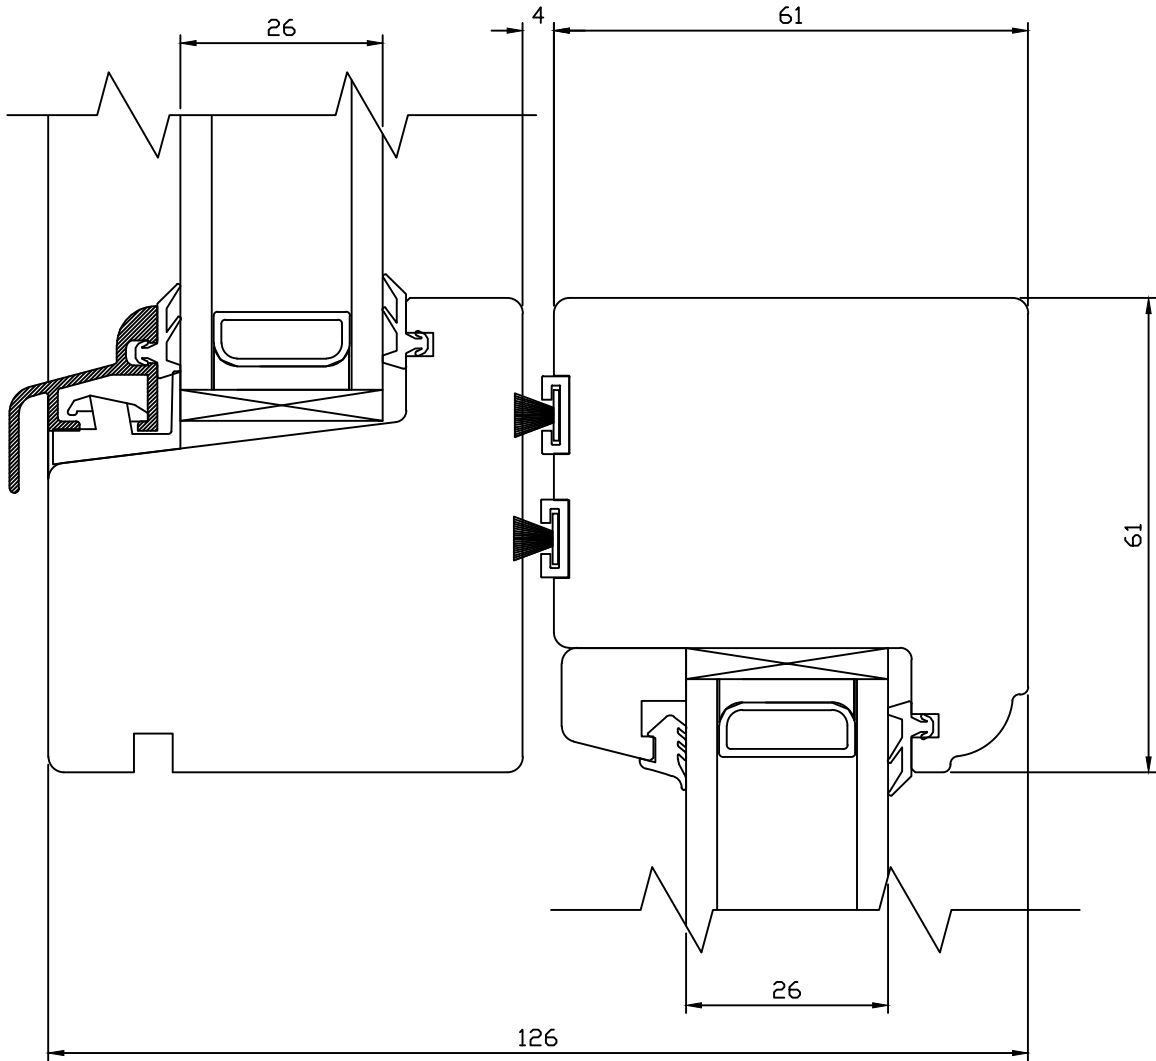

TOOTMINE.

Viking Window AS
Mäo, Järvamaa 72751 tlf.372 38 53 007.

**TRADITIONAL SLIDING SASH WINDOW
CROSS SECTION OF MIDDLE JUNCTION**

JOONISE NR:
H2.03

KUUPÄEV: 20.05.09 VJ.

MÕÖT: 1:1

REVISION A:

REVISION B:

REVISION C:

KINNITATUD:

RN