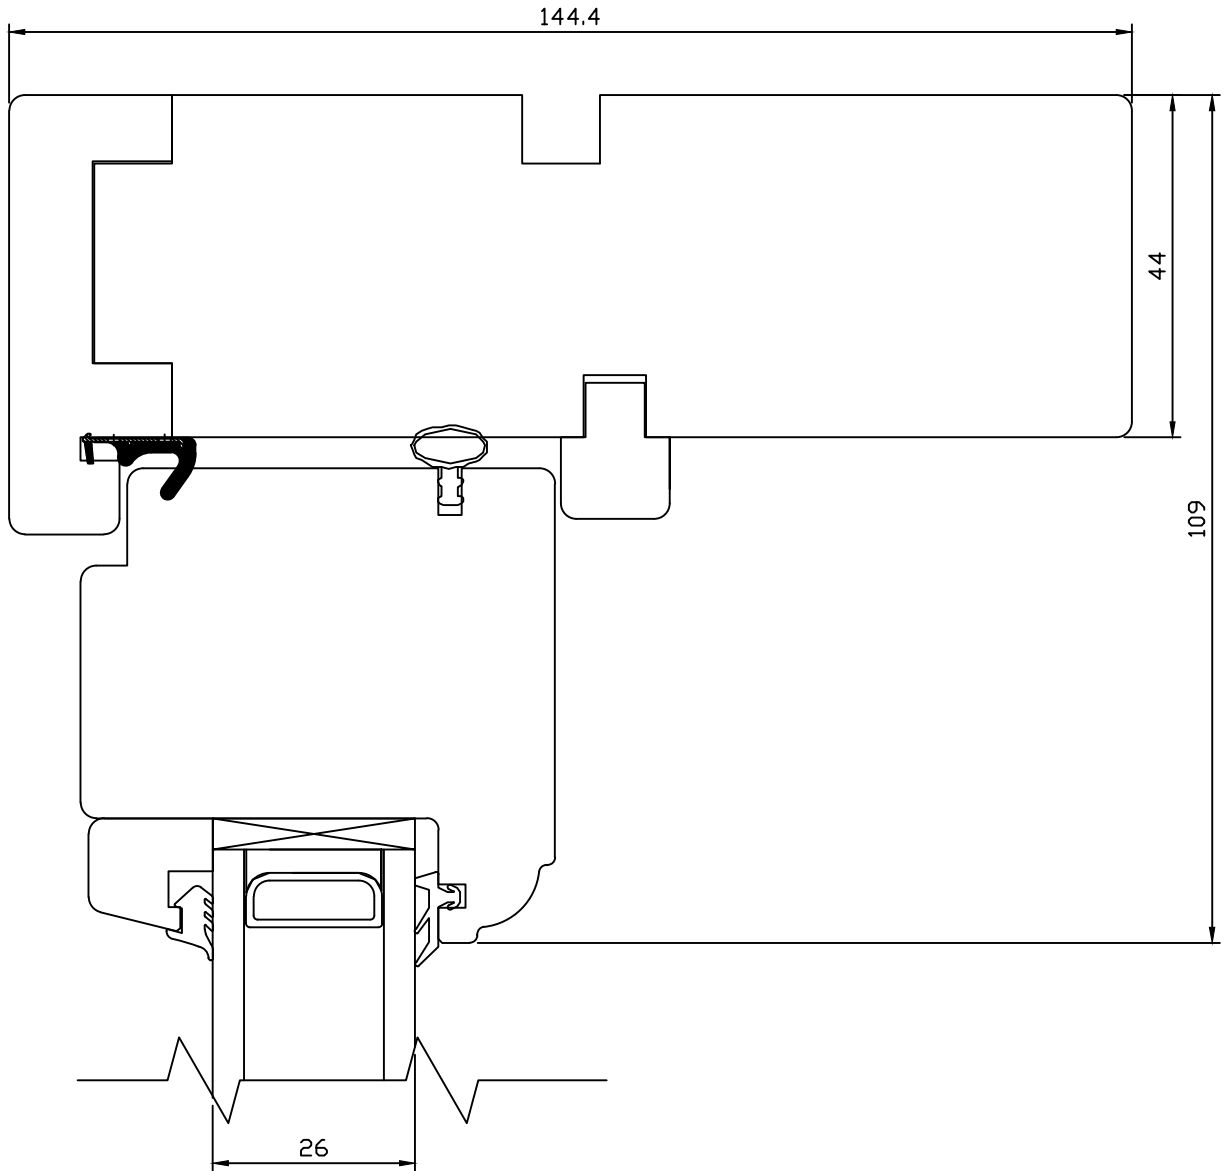

TOOTMINE.

Viking Window AS
Mäo, Järvamaa 72751 tlf.372 38 53 007.

TRADITIONAL SLIDING SASH WINDOW CROSS SECTION OF HEAD

JOONISE NR:
H2.01

KUUPÄEV: 20.05.09 VJ.

MÕÖT: 1:1

REVISION A:

REVISION B:

REVISION C:

KINNITATUD:

RN