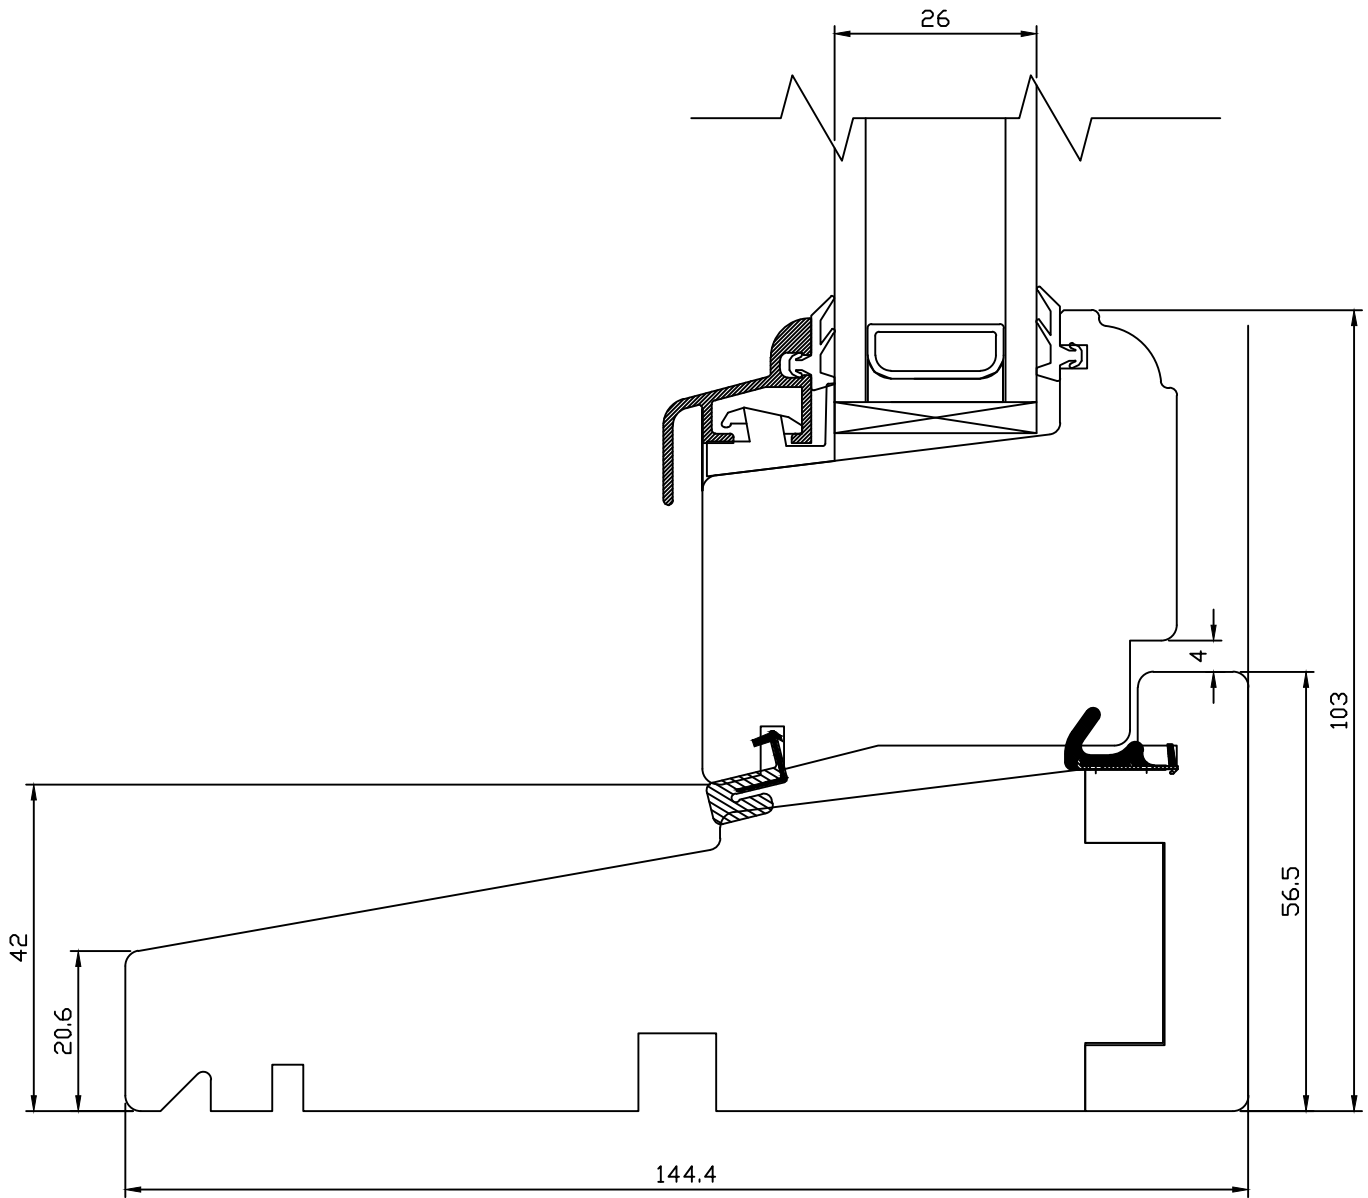

MÕÖT: 1:1

REVISION A:

REVISION B:

REVISION C:

KINNITATUD:

RN

TOOTMINE.

Viking Window AS
 Mõo, Järvamaa 72751 tlf.372 38 53 007.